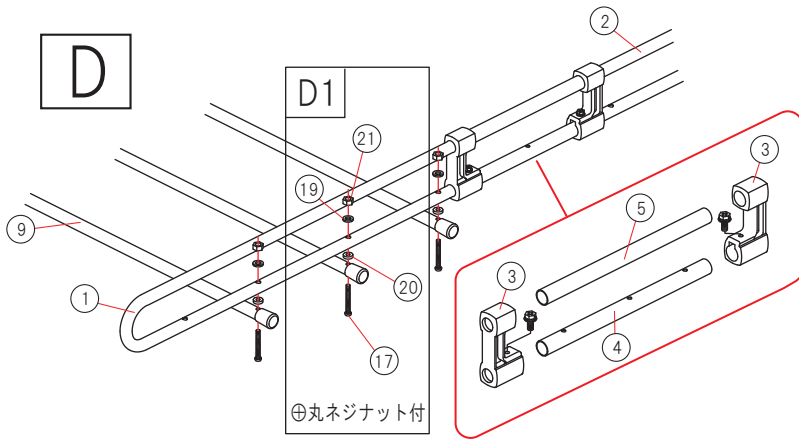

A

B

C

D

E

F

G

ZM-333NV		
No	名称	数量
①	U型サイドフレーム(前/長)	2
②	U型サイドフレーム(後/短)	2
③	コネクター※	4
④	パイプ(穴・有)	2
⑤	パイプ(穴・無)	2
⑥	ラバー	3
⑦	フレームチャンネル(整流板付)	1
⑧	フレームチャンネル	2
⑨	キャップ付パイプ	5
⑩	脚ステー	6
⑪	インナーランプ	6
⑫	ルーフ金具(ゴム付)	6
⑬	ナットプレート	6
⑭	フレームチャンネル金具	6
⑮	フレームキャップ	6
⑯	⊕六角ボルトセットM6	6
⑰	⊕丸ネジM6	10
⑱	バネ座金M6	24
⑲	ナイロンワッシャー	16
⑳	ゴムパッキン	10
㉑	ナイロンナットM6	10
㉒	キャップボルトセットM6	12
㉓	角根ボルトM6	24
㉔	平座金M6	24
㉕	袋ナットM6	24
㉖	六角ボルトM8	6
㉗	角座金(防水ゴムシート付)	6
㉘	平座金M8	6
㉙	バネ座金M8	6
㉚	L型レンチ	1
㉛	塩ビテープ	6
㉜	透明チューブ	1
㉝	結束バンド	1

※コネクターには六角ボルトセットM6と四角ナットが組付け済みです。