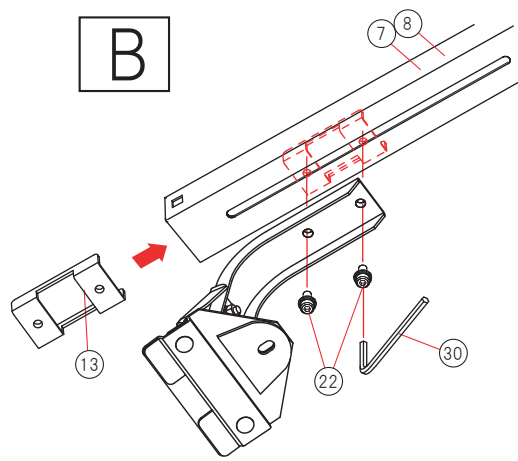

A

B

C

D

E

F

G

ZM-333NV		
No	名称	数量
①	U型サイドフレーム(前/長)	2
②	U型サイドフレーム(後/短)	2
③	コネクター※	4
④	パイプ(穴・有)	2
⑤	パイプ(穴・無)	2
⑥	ラバー	3
⑦	フレームチャンネル(整流板付)	1
⑧	フレームチャンネル	2
⑨	キャップ付パイプ	5
⑩	脚ステー	6
⑪	インナーランプ	6
⑫	ルーフ金具(ゴム付)	6
⑬	ナットプレート	6
⑭	フレームチャンネル金具	6
⑮	フレームキャップ	6
⑯	⊕六角ボルトセットM6	6
⑰	⊕丸ネジM6	10
⑱	バネ座金M6	24
⑲	ナイロンワッシャー	16
⑳	ゴムパッキン	10
㉑	ナイロンナットM6	10
㉒	キャップボルトセットM6	12
㉓	角根ボルトM6	24
㉔	平座金M6	24
㉕	袋ナットM6	24
㉖	六角ボルトM8	6
㉗	角座金(防水ゴムシート付)	6
㉘	平座金M8	6
㉙	バネ座金M8	6
㉚	L型レンチ	1
㉛	塩ビテープ	6
㉜	透明チューブ	1
㉝	結束バンド	1

※コネクターには六角ボルトセットM6と四角ナットが組付け済みです。