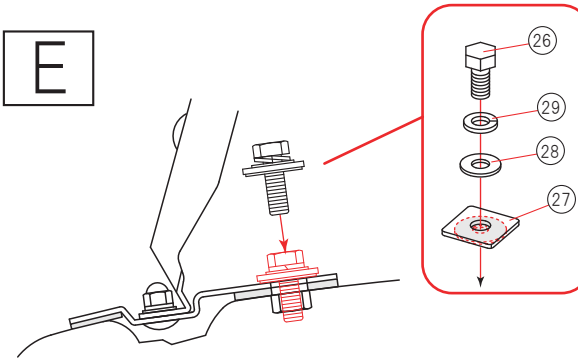

A

B

C

D

E

F

G

ZM-333NV		
No	名称	数量
①	U型サイドフレーム(前/長)	2
②	U型サイドフレーム(後/短)	2
③	コネクター※	4
④	パイプ(穴・有)	2
⑤	パイプ(穴・無)	2
⑥	ラバー	3
⑦	フレームチャンネル(整流板付)	1
⑧	フレームチャンネル	2
⑨	キャップ付パイプ	5
⑩	脚ステー	6
⑪	インナーランプ	6
⑫	ルーフ金具(ゴム付)	6
⑬	ナットプレート	6
⑭	フレームチャンネル金具	6
⑮	フレームキャップ	6
⑯	⊕六角ボルトセットM6	6
⑰	⊕丸ネジM6	10
⑱	バネ座金M6	24
⑲	ナイロンワッシャー	16
⑳	ゴムパッキン	10
㉑	ナイロンナットM6	10
㉒	キャップボルトセットM6	12
㉓	角根ボルトM6	24
㉔	平座金M6	24
㉕	袋ナットM6	24
㉖	六角ボルトM8	6
㉗	角座金(防水ゴムシート付)	6
㉘	平座金M8	6
㉙	バネ座金M8	6
㉚	L型レンチ	1
㉛	塩ビテープ	6
㉜	透明チューブ	1
㉝	結束バンド	1

※コネクターには六角ボルトセットM6と四角ナットが組付け済みです。