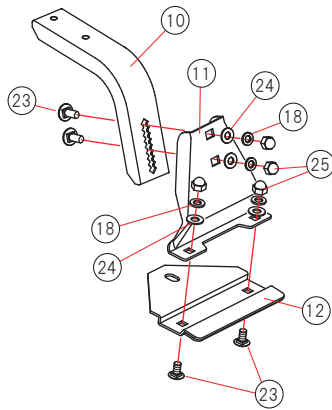

A

B

C

D

E

F

G

ZM-333NV		
No	名称	数量
①	U型サイドフレーム(前/長)	2
②	U型サイドフレーム(後/短)	2
③	コネクター※	4
④	パイプ(穴・有)	2
⑤	パイプ(穴・無)	2
⑥	ラバー	3
⑦	フレームチャンネル(整流板付)	1
⑧	フレームチャンネル	2
⑨	キャップ付パイプ	5
⑩	脚ステー	6
⑪	インナーランプ	6
⑫	ルーフ金具(ゴム付)	6
⑬	ナットプレート	6
⑭	フレームチャンネル金具	6
⑮	フレームキャップ	6
⑯	⊕六角ボルトセットM6	6
⑰	⊕丸ネジM6	10
⑱	バネ座金M6	24
⑲	ナイロンワッシャー	16
⑳	ゴムパッキン	10
㉑	ナイロンナットM6	10
㉒	キャップボルトセットM6	12
㉓	角根ボルトM6	24
㉔	平座金M6	24
㉕	袋ナットM6	24
㉖	六角ボルトM8	6
㉗	角座金(防水ゴムシート付)	6
㉘	平座金M8	6
㉙	バネ座金M8	6
㉚	L型レンチ	1
㉛	塩ビテープ	6
㉜	透明チューブ	1
㉝	結束バンド	1

※コネクターには六角ボルトセットM6と四角ナットが組付け済みです。