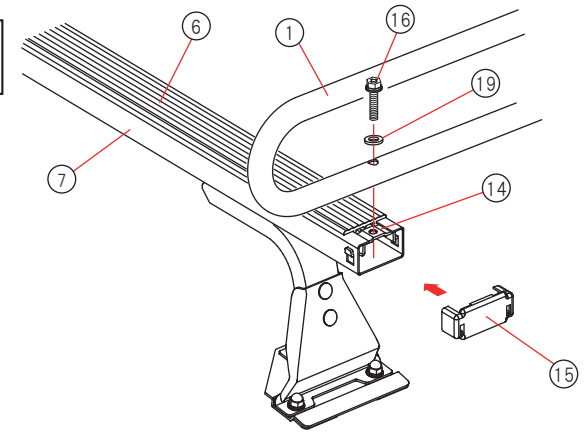

A

B

C

D

E

F

G

ZM-333NV		
No	名称	数量
①	U型サイドフレーム(前/長)	2
②	U型サイドフレーム(後/短)	2
③	コネクター※	4
④	パイプ(穴・有)	2
⑤	パイプ(穴・無)	2
⑥	ラバー	3
⑦	フレームチャンネル(整流板付)	1
⑧	フレームチャンネル	2
⑨	キャップ付パイプ	5
⑩	脚ステー	6
⑪	インナーランプ	6
⑫	ルーフ金具(ゴム付)	6
⑬	ナットプレート	6
⑭	フレームチャンネル金具	6
⑮	フレームキャップ	6
⑯	⊕六角ボルトセットM6	6
⑰	⊕丸ネジM6	10
⑱	バネ座金M6	24
⑲	ナイロンワッシャー	16
⑳	ゴムパッキン	10
㉑	ナイロンナットM6	10
㉒	キャップボルトセットM6	12
㉓	角根ボルトM6	24
㉔	平座金M6	24
㉕	袋ナットM6	24
㉖	六角ボルトM8	6
㉗	角座金(防水ゴムシート付)	6
㉘	平座金M8	6
㉙	バネ座金M8	6
㉚	L型レンチ	1
㉛	塩ビテープ	6
㉜	透明チューブ	1
㉝	結束バンド	1

※コネクターには六角ボルトセットM6と四角ナットが組付け済みです。