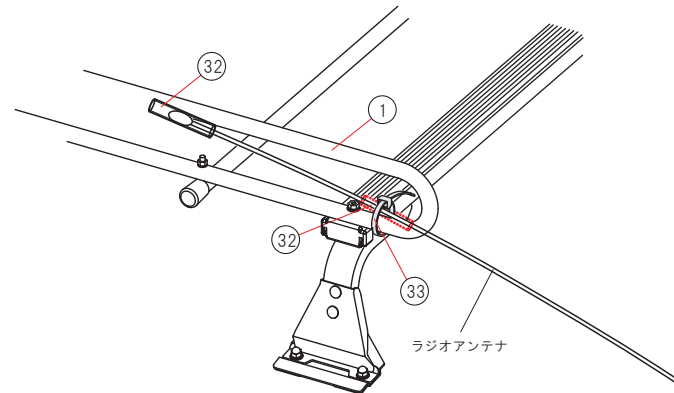

A

B

C

D

E

F

G

ZM-333NV		
No	名称	数量
①	U型サイドフレーム(前/長)	2
②	U型サイドフレーム(後/短)	2
③	コネクター※	4
④	パイプ(穴・有)	2
⑤	パイプ(穴・無)	2
⑥	ラバー	3
⑦	フレームチャンネル(整流板付)	1
⑧	フレームチャンネル	2
⑨	キャップ付パイプ	5
⑩	脚ステー	6
⑪	インナーランプ	6
⑫	ルーフ金具(ゴム付)	6
⑬	ナットプレート	6
⑭	フレームチャンネル金具	6
⑮	フレームキャップ	6
⑯	⊕六角ボルトセットM6	6
⑰	⊕丸ネジM6	10
⑱	バネ座金M6	24
⑲	ナイロンワッシャー	16
⑳	ゴムパッキン	10
㉑	ナイロンナットM6	10
㉒	キャップボルトセットM6	12
㉓	角根ボルトM6	24
㉔	平座金M6	24
㉕	袋ナットM6	24
㉖	六角ボルトM8	6
㉗	角座金(防水ゴムシート付)	6
㉘	平座金M8	6
㉙	バネ座金M8	6
㉚	L型レンチ	1
㉛	塩ビテープ	6
㉜	透明チューブ	1
㉝	結束バンド	1

※コネクターには六角ボルトセットM6と四角ナットが組付け済みです。