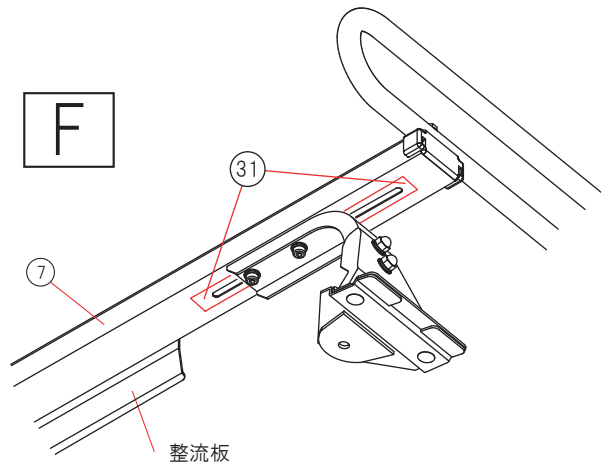

A

B

C

D

E

F

G

ZM-333NV		
No	名称	数量
①	U型サイドフレーム(前/長)	2
②	U型サイドフレーム(後/短)	2
③	コネクター※	4
④	パイプ(穴・有)	2
⑤	パイプ(穴・無)	2
⑥	ラバー	3
⑦	フレームチャンネル(整流板付)	1
⑧	フレームチャンネル	2
⑨	キャップ付パイプ	5
⑩	脚ステー	6
⑪	インナーランプ	6
⑫	ルーフ金具(ゴム付)	6
⑬	ナットプレート	6
⑭	フレームチャンネル金具	6
⑮	フレームキャップ	6
⑯	⊕六角ボルトセットM6	6
⑰	⊕丸ネジM6	10
⑱	バネ座金M6	24
⑲	ナイロンワッシャー	16
⑳	ゴムパッキン	10
㉑	ナイロンナットM6	10
㉒	キャップボルトセットM6	12
㉓	角根ボルトM6	24
㉔	平座金M6	24
㉕	袋ナットM6	24
㉖	六角ボルトM8	6
㉗	角座金(防水ゴムシート付)	6
㉘	平座金M8	6
㉙	バネ座金M8	6
㉚	L型レンチ	1
㉛	塩ビテープ	6
㉜	透明チューブ	1
㉝	結束バンド	1

※コネクターには六角ボルトセットM6と四角ナットが組付け済みです。