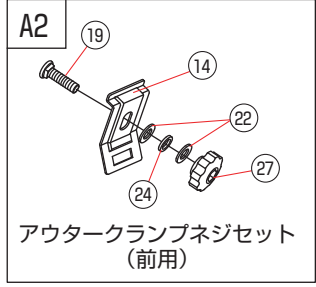

**A**

**A1** 取付金具セット

**A2** アウターランプネジセット (前用)

**A3** 取付金具セット

**A4** アウターランプネジセット (後用)

**B**

Uボルトナット付

**C**

⊕丸ネジナット付

<中間ステーセット>

**E**

<STR-333AH用インナーフックセット>

**F**

<STR-333SH用インナーフックセット>

**D**

STR-333SH・333AH

No	名称	数量	No	名称	数量
①	U型サイドフレーム	4	⑩	脚ステー (センター)	2
②	コネクター※	4	⑪	インナーランプ (前)	2
③	パイプ (穴・有)	2	⑫	インナーランプ (後)	2
④	パイプ (穴・無)	2	⑬	インナーフック	2
⑤	ラバー	2	⑭	アウターランプ (前)	2
⑥	フレームチャンネル	2	⑮	アウターランプ (後)	2
⑦	フレームパイプ	1	⑯	アウターパッキン	2
⑧	キャップ付パイプ	6	⑰	塩ビシート (前用)	4
⑨	脚ステー (前・後)	4	⑳	保護シート	2
⑩	脚ステー (センター)	2	㉑	ナイロンワッシャー	22
⑪	インナーランプ (前)	2	㉒	ゴムパッキン	12
⑫	インナーランプ (後)	2	㉓	インナー保護キャップ	8
⑬	インナーフック	2	㉔	ウェルナット (STR-333AH専用パーツ)	2
⑭	アウターランプ (前)	2			
⑮	アウターランプ (後)	2			
⑯	アウターパッキン	2			
⑰	塩ビシート (前用)	4			
⑱	角根ボルトM8	4			
⑳	角根ボルトM6	8			
㉑	⊕丸ネジM6	12			
㉒	平座金M8	8			
㉓	平座金M6	10			
㉔	バネ座金M8	4			
㉕	バネ座金M6	30			
㉖	六角ナットM6	30			
㉗	締付ノブ	4			
㉘	六角ボルトM6	2			
㉙	⊕丸ネジセットM6	4			
㉚	保護シート	2			
㉛	ナイロンワッシャー	22			
㉜	ゴムパッキン	12			
㉝	インナー保護キャップ	8			
㉞	ウェルナット (STR-333AH専用パーツ)	2			