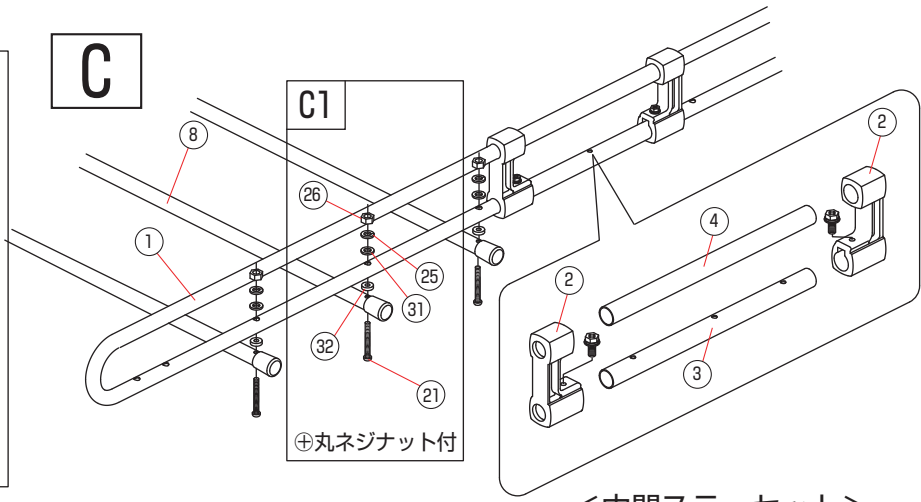

**A**

**A1** 取付金具セット

**A2** アウターランプネジセット (前用)

**A3** 取付金具セット

**A4** アウターランプネジセット (後用)

**B**

Uボルトナット付

**C**

⊕丸ネジナット付

<中間ステーセット>

**E**

<STR-333AH用インナーフックセット>

**F**

<STR-333SH用インナーフックセット>

**D**

STR-333SH・333AH

No	名称	数量	No	名称	数量
①	U型サイドフレーム	4	⑩	脚ステー (センター)	2
②	コネクター※	4	⑪	インナーランプ (前)	2
③	パイプ (穴・有)	2	⑫	インナーランプ (後)	2
④	パイプ (穴・無)	2	⑬	インナーフック	2
⑤	ラバー	2	⑭	アウターランプ (前)	2
⑥	フレームチャンネル	2	⑮	アウターランプ (後)	2
⑦	フレームパイプ	1	⑯	アウターパッキン	2
⑧	キャップ付パイプ	6	⑰	塩ビシート (前用)	4
⑨	脚ステー (前・後)	4	⑳	保護シート	2
⑩	脚ステー (センター)	2	㉑	ナイロンワッシャー	22
⑪	インナーランプ (前)	2	㉒	ゴムパッキン	12
⑫	インナーランプ (後)	2	㉓	インナー保護キャップ	8
⑬	インナーフック	2	㉔	ウェルナット (STR-333AH専用パーツ)	2
⑭	アウターランプ (前)	2			
⑮	アウターランプ (後)	2			
⑯	アウターパッキン	2			
⑰	塩ビシート (前用)	4			
⑱	角根ボルトM8	4			
⑳	角根ボルトM6	8			
㉑	⊕丸ネジM6	12			
㉒	平座金M8	8			
㉓	平座金M6	10			
㉔	バネ座金M8	4			
㉕	バネ座金M6	30			
㉖	六角ナットM6	30			
㉗	締付ノブ	4			
㉘	六角ボルトM6	2			
㉙	⊕丸ネジセットM6	4			
㉚	保護シート	2			
㉛	ナイロンワッシャー	22			
㉜	ゴムパッキン	12			
㉝	インナー保護キャップ	8			
㉞	ウェルナット (STR-333AH専用パーツ)	2			

※コネクターには⊕六角ボルトセットM6と四角ナットが組付け済みです。