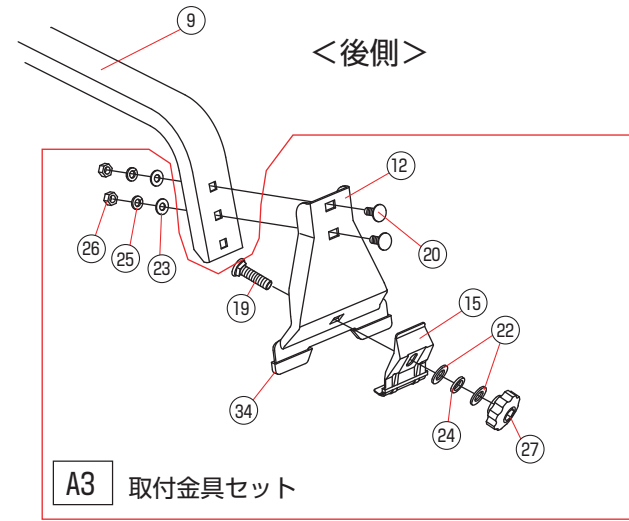

**A**

**A1** 取付金具セット

**A2** アウターランプネジセット (前用)

**A3** 取付金具セット

**A4** アウターランプネジセット (後用)

**B**

Uボルトナット付

**C**

⊕丸ネジナット付

<中間ステーセット>

**E**

<STR-333AH用インナーフックセット>

**F**

<STR-333SH用インナーフックセット>

**D**

STR-333SH・333AH

No	名称	数量	No	名称	数量
①	U型サイドフレーム	4	⑩	脚ステー (センター)	2
②	コネクター※	4	⑪	インナーランプ (前)	2
③	パイプ (穴・有)	2	⑫	インナーランプ (後)	2
④	パイプ (穴・無)	2	⑬	インナーフック	2
⑤	ラバー	2	⑭	アウターランプ (前)	2
⑥	フレームチャンネル	2	⑮	アウターランプ (後)	2
⑦	フレームパイプ	1	⑯	アウターパッキン	2
⑧	キャップ付パイプ	6	⑰	塩ビシート (前用)	4
⑨	脚ステー (前・後)	4	⑳	保護シート	2
⑩	脚ステー (センター)	2	㉑	ナイロンワッシャー	22
⑪	インナーランプ (前)	2	㉒	ゴムパッキン	12
⑫	インナーランプ (後)	2	㉓	インナー保護キャップ	8
⑬	インナーフック	2	㉔	ウェルナット (STR-333AH専用パーツ)	2
⑭	アウターランプ (前)	2			
⑮	アウターランプ (後)	2			
⑯	アウターパッキン	2			
⑰	塩ビシート (前用)	4			
⑱	角根ボルトM8	4			
⑳	角根ボルトM6	8			
㉑	⊕丸ネジM6	12			
㉒	平座金M8	8			
㉓	平座金M6	10			
㉔	バネ座金M8	4			
㉕	バネ座金M6	30			
㉖	六角ナットM6	30			
㉗	締付ノブ	4			
㉘	六角ボルトM6	2			
㉙	⊕丸ネジセットM6	4			
㉚	保護シート	2			
㉛	ナイロンワッシャー	22			
㉜	ゴムパッキン	12			
㉝	インナー保護キャップ	8			
㉞	ウェルナット (STR-333AH専用パーツ)	2			

※コネクターには⊕六角ボルトセットM6と四角ナットが組付け済みです。