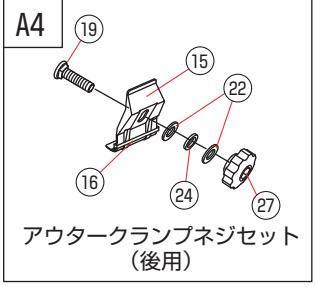

**A**

**A1** 取付金具セット

**A2** アウターランプネジセット (前用)

**A3** 取付金具セット

**A4** アウターランプネジセット (後用)

**B**

Uボルトナット付

**C**

⊕丸ネジナット付

<中間ステーセット>

**E**

<STR-333AH用インナーフックセット>

**F**

<STR-333SH用インナーフックセット>

**D**

STR-333SH・333AH

No	名称	数量	No	名称	数量
①	U型サイドフレーム	4	⑩	脚ステー (センター)	2
②	コネクター※	4	⑪	インナーランプ (前)	2
③	パイプ (穴・有)	2	⑫	インナーランプ (後)	2
④	パイプ (穴・無)	2	⑬	インナーフック	2
⑤	ラバー	2	⑭	アウターランプ (前)	2
⑥	フレームチャンネル	2	⑮	アウターランプ (後)	2
⑦	フレームパイプ	1	⑯	アウターパッキン	2
⑧	キャップ付パイプ	6	⑰	塩ビシート (前用)	4
⑨	脚ステー (前・後)	4	⑳	保護シート	2
⑩	脚ステー (センター)	2	㉑	ナイロンワッシャー	22
⑪	インナーランプ (前)	2	㉒	ゴムパッキン	12
⑫	インナーランプ (後)	2	㉓	インナー保護キャップ	8
⑬	インナーフック	2	㉔	ウェルナット (STR-333AH専用パーツ)	2
⑭	アウターランプ (前)	2			
⑮	アウターランプ (後)	2			
⑯	アウターパッキン	2			
⑰	塩ビシート (前用)	4			
⑱	角根ボルトM8	4			
⑳	角根ボルトM6	8			
㉑	⊕丸ネジM6	12			
㉒	平座金M8	8			
㉓	平座金M6	10			
㉔	バネ座金M8	4			
㉕	バネ座金M6	30			
㉖	六角ナットM6	30			
㉗	締付ノブ	4			
㉘	六角ボルトM6	2			
㉙	⊕丸ネジセットM6	4			
㉚	保護シート	2			
㉛	ナイロンワッシャー	22			
㉜	ゴムパッキン	12			
㉝	インナー保護キャップ	8			
㉞	ウェルナット (STR-333AH専用パーツ)	2			