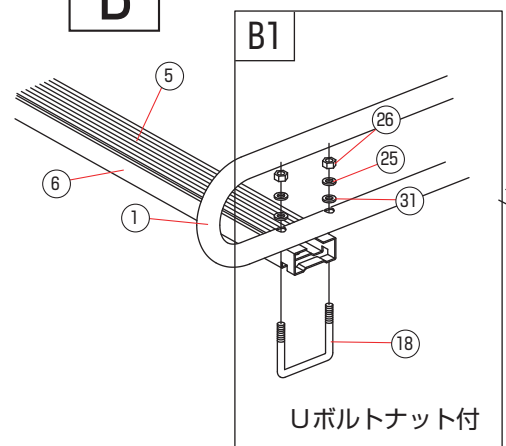

A

B

Uボルトナット付

C

E

F

D

STR-333SH・333AH

No	名称	数量	No	名称	数量
①	U型サイドフレーム	4	⑩	脚ステー (センター)	2
②	コネクター※	4	⑪	インナーランプ (前)	2
③	パイプ (穴・有)	2	⑫	インナーランプ (後)	2
④	パイプ (穴・無)	2	⑬	インナーフック	2
⑤	ラバー	2	⑭	アウターランプ (前)	2
⑥	フレームチャンネル	2	⑮	アウターランプ (後)	2
⑦	フレームパイプ	1	⑯	アウターパッキン	2
⑧	キャップ付パイプ	6	⑰	塩ビシート (前用)	4
⑨	脚ステー (前・後)	4	⑳	保護シート	2
⑩	脚ステー (センター)	2	㉑	ナイロンワッシャー	22
⑪	インナーランプ (前)	2	㉒	ゴムパッキン	12
⑫	インナーランプ (後)	2	㉓	インナー保護キャップ	8
⑬	インナーフック	2	㉔	ウェルナット (STR-333AH専用パーツ)	2
⑭	アウターランプ (前)	2			
⑮	アウターランプ (後)	2			
⑯	アウターパッキン	2			
⑰	塩ビシート (前用)	4			
⑱	角根ボルトM8	4			
⑳	角根ボルトM6	8			
㉑	⊕丸ネジM6	12			
㉒	平座金M8	8			
㉓	平座金M6	10			
㉔	バネ座金M8	4			
㉕	バネ座金M6	30			
㉖	六角ナットM6	30			
㉗	締付ノブ	4			
㉘	六角ボルトM6	2			
㉙	⊕丸ネジセットM6	4			
㉚	保護シート	2			
㉛	ナイロンワッシャー	22			
㉜	ゴムパッキン	12			
㉝	インナー保護キャップ	8			
㉞	ウェルナット (STR-333AH専用パーツ)	2			

※コネクターには⊕六角ボルトセットM6と四角ナットが組付け済みです。