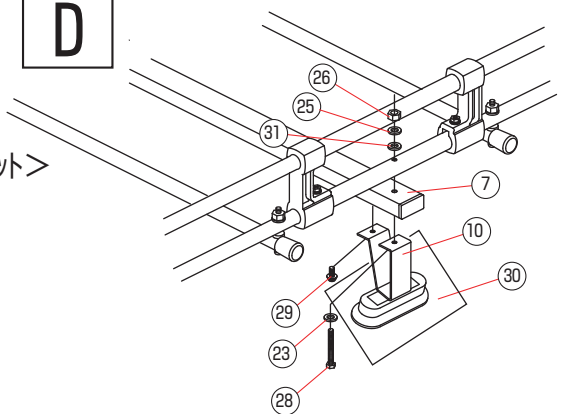

⊕丸ネジナット付

<中間ステーセット>

**E**

<STR-333AH用インナーフックセット>

**F**

<STR-333SH用インナーフックセット>

**D**

STR-333SH・333AH

No	名称	数量	No	名称	数量
①	U型サイドフレーム	4	⑩	脚ステー (センター)	2
②	コネクター※	4	⑪	インナーランプ (前)	2
③	パイプ (穴・有)	2	⑫	インナーランプ (後)	2
④	パイプ (穴・無)	2	⑬	インナーフック	2
⑤	ラバー	2	⑭	アウターランプ (前)	2
⑥	フレームチャンネル	2	⑮	アウターランプ (後)	2
⑦	フレームパイプ	1	⑯	アウターパッキン	2
⑧	キャップ付パイプ	6	⑰	塩ビシート (前用)	4
⑨	脚ステー (前・後)	4	⑳	保護シート	2
⑩	脚ステー (センター)	2	㉑	ナイロンワッシャー	22
⑪	インナーランプ (前)	2	㉒	ゴムパッキン	12
⑫	インナーランプ (後)	2	㉓	インナー保護キャップ	8
⑬	インナーフック	2	㉔	ウェルナット (STR-333AH専用パーツ)	2
⑭	アウターランプ (前)	2			
⑮	アウターランプ (後)	2			
⑯	アウターパッキン	2			
⑰	塩ビシート (前用)	4			
⑱	角根ボルトM8	4			
⑳	角根ボルトM6	8			
㉑	⊕丸ネジM6	12			
㉒	平座金M8	8			
㉓	平座金M6	10			
㉔	バネ座金M8	4			
㉕	バネ座金M6	30			
㉖	六角ナットM6	30			
㉗	締付ノブ	4			
㉘	六角ボルトM6	2			
㉙	⊕丸ネジセットM6	4			
㉚	保護シート	2			
㉛	ナイロンワッシャー	22			
㉜	ゴムパッキン	12			
㉝	インナー保護キャップ	8			
㉞	ウェルナット (STR-333AH専用パーツ)	2			

※コネクターには⊕六角ボルトセットM6と四角ナットが組付け済みです。