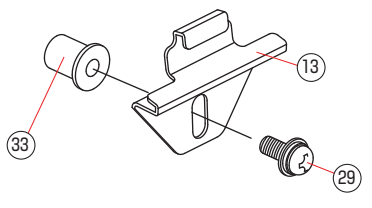

**A**

**A1** 取付金具セット

**A2** アウターランプネジセット (前用)

**A3** 取付金具セット

**A4** アウターランプネジセット (後用)

**B**

Uボルトナット付

**C**

⊕丸ネジナット付

<中間ステーセット>

**E**

<STR-333AH用インナーフックセット>

**F**

<STR-333SH用インナーフックセット>

**D**

STR-333SH・333AH

No	名称	数量	No	名称	数量
①	U型サイドフレーム	4	⑩	脚ステー (センター)	2
②	コネクター※	4	⑪	インナーランプ (前)	2
③	パイプ (穴・有)	2	⑫	インナーランプ (後)	2
④	パイプ (穴・無)	2	⑬	インナーフック	2
⑤	ラバー	2	⑭	アウターランプ (前)	2
⑥	フレームチャンネル	2	⑮	アウターランプ (後)	2
⑦	フレームパイプ	1	⑯	アウターパッキン	2
⑧	キャップ付パイプ	6	⑰	塩ビシート (前用)	4
⑨	脚ステー (前・後)	4	⑳	保護シート	2
⑩	脚ステー (センター)	2	㉑	ナイロンワッシャー	22
⑪	インナーランプ (前)	2	㉒	ゴムパッキン	12
⑫	インナーランプ (後)	2	㉓	インナー保護キャップ	8
⑬	インナーフック	2	㉔	ウェルナット (STR-333AH専用パーツ)	2
⑭	アウターランプ (前)	2			
⑮	アウターランプ (後)	2			
⑯	アウターパッキン	2			
⑰	塩ビシート (前用)	4			
⑱	角根ボルトM8	4			
⑳	角根ボルトM6	8			
㉑	⊕丸ネジM6	12			
㉒	平座金M8	8			
㉓	平座金M6	10			
㉔	バネ座金M8	4			
㉕	バネ座金M6	30			
㉖	六角ナットM6	30			
㉗	締付ノブ	4			
㉘	六角ボルトM6	2			
㉙	⊕丸ネジセットM6	4			
㉚	保護シート	2			
㉛	ナイロンワッシャー	22			
㉜	ゴムパッキン	12			
㉝	インナー保護キャップ	8			
㉞	ウェルナット (STR-333AH専用パーツ)	2			