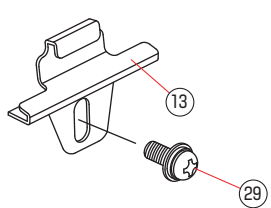

⊕丸ネジナット付

<中間ステーセット>

**E**

<STR-333AH用インナーフックセット>

**F**

<STR-333SH用インナーフックセット>

**D**

STR-333SH・333AH

No	名称	数量	No	名称	数量
①	U型サイドフレーム	4	⑩	脚ステー (センター)	2
②	コネクター※	4	⑪	インナーランプ (前)	2
③	パイプ (穴・有)	2	⑫	インナーランプ (後)	2
④	パイプ (穴・無)	2	⑬	インナーフック	2
⑤	ラバー	2	⑭	アウターランプ (前)	2
⑥	フレームチャンネル	2	⑮	アウターランプ (後)	2
⑦	フレームパイプ	1	⑯	アウターパッキン	2
⑧	キャップ付パイプ	6	⑰	塩ビシート (前用)	4
⑨	脚ステー (前・後)	4	⑳	保護シート	2
⑩	脚ステー (センター)	2	㉑	ナイロンワッシャー	22
⑪	インナーランプ (前)	2	㉒	ゴムパッキン	12
⑫	インナーランプ (後)	2	㉓	インナー保護キャップ	8
⑬	インナーフック	2	㉔	ウェルナット (STR-333AH専用パーツ)	2
⑭	アウターランプ (前)	2			
⑮	アウターランプ (後)	2			
⑯	アウターパッキン	2			
⑰	塩ビシート (前用)	4			
⑱	角根ボルトM8	4			
⑳	角根ボルトM6	8			
㉑	⊕丸ネジM6	12			
㉒	平座金M8	8			
㉓	平座金M6	10			
㉔	バネ座金M8	4			
㉕	バネ座金M6	30			
㉖	六角ナットM6	30			
㉗	締付ノブ	4			
㉘	六角ボルトM6	2			
㉙	⊕丸ネジセットM6	4			
㉚	保護シート	2			
㉛	ナイロンワッシャー	22			
㉜	ゴムパッキン	12			
㉝	インナー保護キャップ	8			
㉞	ウェルナット (STR-333AH専用パーツ)	2			