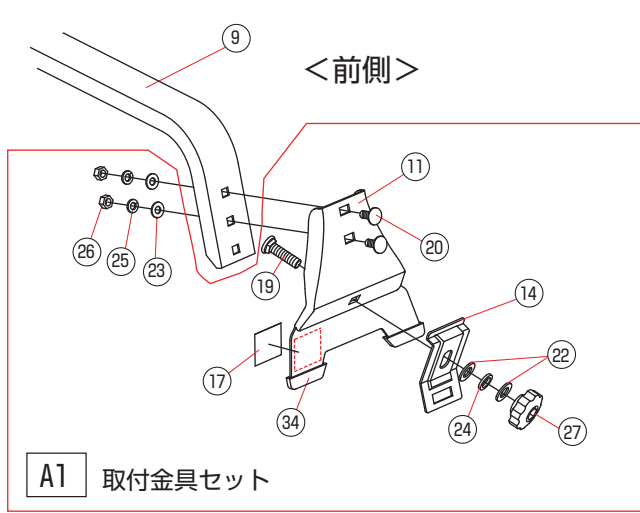

**A**

**A1** 取付金具セット

**A2** アウターランプネジセット (前用)

**A3** 取付金具セット

**A4** アウターランプネジセット (後用)

**B**

Uボルトナット付

**C**

⊕丸ネジナット付

<中間ステーセット>

**E**

<STR-333AH用インナーフックセット>

**F**

<STR-333SH用インナーフックセット>

**D**

STR-333SH・333AH

No	名称	数量	No	名称	数量
①	U型サイドフレーム	4	⑩	脚ステー (センター)	2
②	コネクター※	4	⑪	インナーランプ (前)	2
③	パイプ (穴・有)	2	⑫	インナーランプ (後)	2
④	パイプ (穴・無)	2	⑬	インナーフック	2
⑤	ラバー	2	⑭	アウターランプ (前)	2
⑥	フレームチャンネル	2	⑮	アウターランプ (後)	2
⑦	フレームパイプ	1	⑯	アウターパッキン	2
⑧	キャップ付パイプ	6	⑰	塩ビシート (前用)	4
⑨	脚ステー (前・後)	4	⑳	保護シート	2
⑩	脚ステー (センター)	2	㉑	ナイロンワッシャー	22
⑪	インナーランプ (前)	2	㉒	ゴムパッキン	12
⑫	インナーランプ (後)	2	㉓	インナー保護キャップ	8
⑬	インナーフック	2	㉔	ウェルナット (STR-333AH専用パーツ)	2
⑭	アウターランプ (前)	2			
⑮	アウターランプ (後)	2			
⑯	アウターパッキン	2			
⑰	塩ビシート (前用)	4			
⑱	角根ボルトM8	4			
⑳	角根ボルトM6	8			
㉑	⊕丸ネジM6	12			
㉒	平座金M8	8			
㉓	平座金M6	10			
㉔	バネ座金M8	4			
㉕	バネ座金M6	30			
㉖	六角ナットM6	30			
㉗	締付ノブ	4			
㉘	六角ボルトM6	2			
㉙	⊕丸ネジセットM6	4			
㉚	保護シート	2			
㉛	ナイロンワッシャー	22			
㉜	ゴムパッキン	12			
㉝	インナー保護キャップ	8			
㉞	ウェルナット (STR-333AH専用パーツ)	2			

※コネクターには⊕六角ボルトセットM6と四角ナットが組付け済みです。