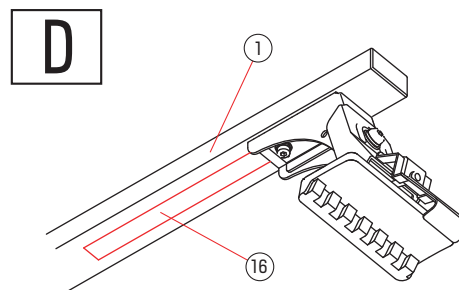

C 取付けフックセット

SGR-09/12		
No	部品名称	数量
①	フレームパイプ	2
②	脚ステー	4
③	脚セット	4
④	ステーナット	4
⑤	ステープレート	4
⑥	取付けフック(前/中間)	各4
⑦	ベースゴム	4
⑧	ナットプレート	4
⑨	フレームキャップ	4
⑩	キャップボルトセットM6	8
⑪	キャップボルトM8	4
⑫	平座金M8	4
⑬	バネ座金M8	4
⑭	⊕丸ネジセットM6	4
⑮	L型レンチ	1
⑯	塩ビテープ	4