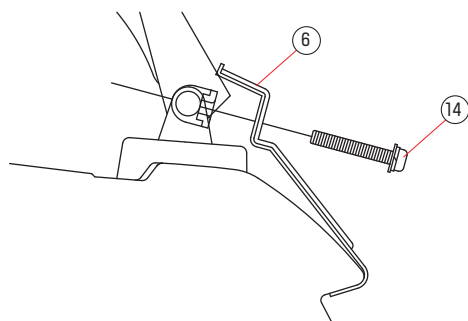

C 取付けフックセット

SGR-09/12		
No	部品名称	数量
①	フレームパイプ	2
②	脚ステー	4
③	脚セット	4
④	ステーナット	4
⑤	ステープレート	4
⑥	取付けフック(前/中間)	各4
⑦	ベースゴム	4
⑧	ナットプレート	4
⑨	フレームキャップ	4
⑩	キャップボルトセットM6	8
⑪	キャップボルトM8	4
⑫	平座金M8	4
⑬	バネ座金M8	4
⑭	⊕丸ネジセットM6	4
⑮	L型レンチ	1
⑯	塩ビテープ	4