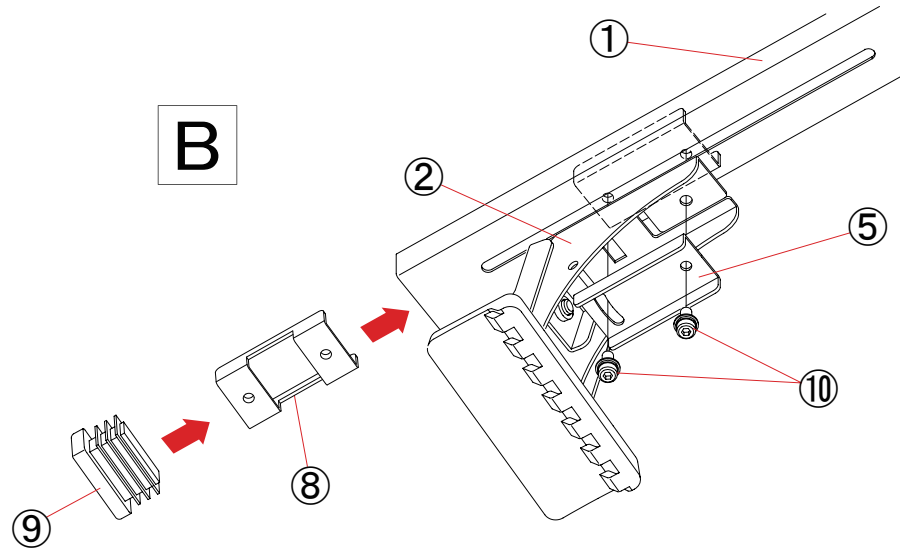

**A**

**A1**  
取付脚セット

**B**

**C**

〈取付フックセット〉

**D**

構成部品

SGR-09/12		
No.	名称	数量
①	フレームパイプ	2
②	脚ステー	4
③	脚セット	4
④	ステーナット	4
⑤	ステープレート	4
⑥	取付フック (前/中間)	各4
⑦	ベースゴム	4
⑧	ナットプレート	4
⑨	フレームキャップ	4
⑩	キャップボルトセットM6	8
⑪	キャップボルトM8	4
⑫	平座金M8	4
⑬	バネ座金M8	4
⑭	⊕丸ネジセットM6	4
⑮	L型レンチ	1
⑯	塩ビテープ	4