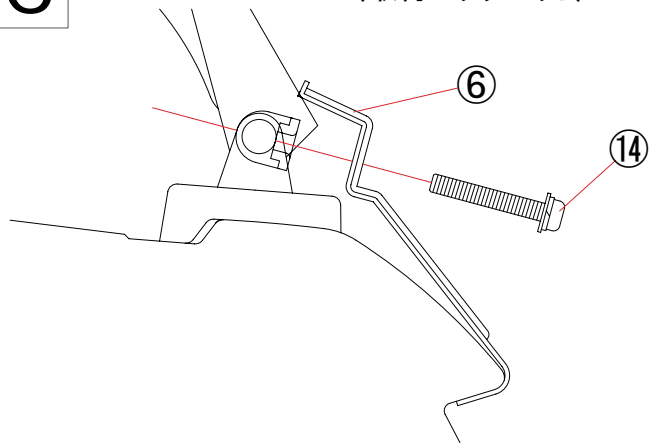

**A**

**A1**  
取付脚セット

**B**

**C**

〈取付フックセット〉

**D**

構成部品

SGR-09/12		
No.	名称	数量
①	フレームパイプ	2
②	脚ステー	4
③	脚セット	4
④	ステーナット	4
⑤	ステープレート	4
⑥	取付フック (前/中間)	各4
⑦	ベースゴム	4
⑧	ナットプレート	4
⑨	フレームキャップ	4
⑩	キャップボルトセットM6	8
⑪	キャップボルトM8	4
⑫	平座金M8	4
⑬	バネ座金M8	4
⑭	⊕丸ネジセットM6	4
⑮	L型レンチ	1
⑯	塩ビテープ	4