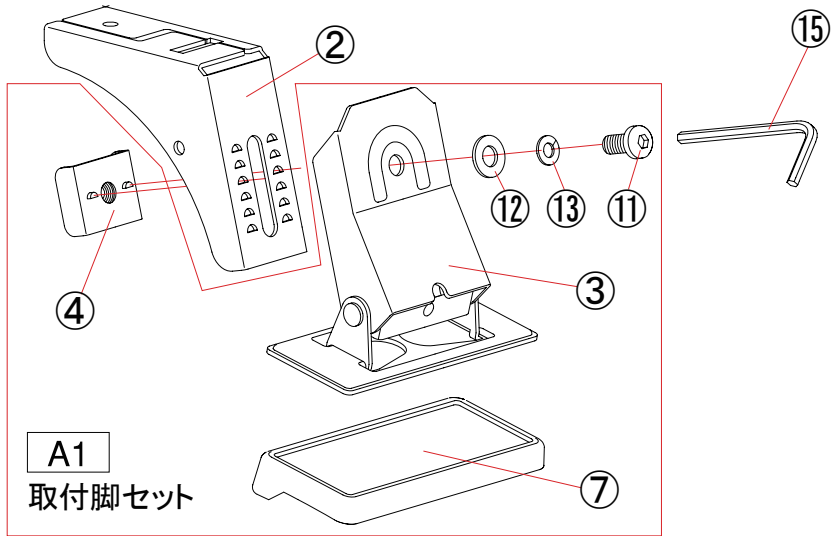

**A**

**A1**  
取付脚セット

**B**

**C**

〈取付フックセット〉

**D**

構成部品

SGR-09/12		
No.	名称	数量
①	フレームパイプ	2
②	脚ステー	4
③	脚セット	4
④	ステーナット	4
⑤	ステープレート	4
⑥	取付フック (前/中間)	各4
⑦	ベースゴム	4
⑧	ナットプレート	4
⑨	フレームキャップ	4
⑩	キャップボルトセットM6	8
⑪	キャップボルトM8	4
⑫	平座金M8	4
⑬	バネ座金M8	4
⑭	⊕丸ネジセットM6	4
⑮	L型レンチ	1
⑯	塩ビテープ	4