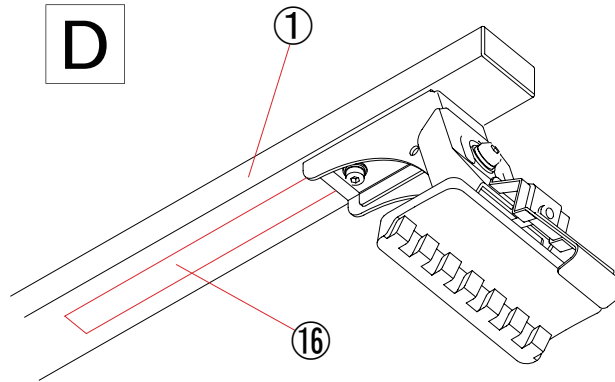

**A**

**A1**  
取付脚セット

**B**

**C**

〈取付フックセット〉

**D**

構成部品

SGR-09/12		
No.	名称	数量
①	フレームパイプ	2
②	脚ステー	4
③	脚セット	4
④	ステーナット	4
⑤	ステープレート	4
⑥	取付フック (前/中間)	各4
⑦	ベースゴム	4
⑧	ナットプレート	4
⑨	フレームキャップ	4
⑩	キャップボルトセットM6	8
⑪	キャップボルトM8	4
⑫	平座金M8	4
⑬	バネ座金M8	4
⑭	⊕丸ネジセットM6	4
⑮	L型レンチ	1
⑯	塩ビテープ	4