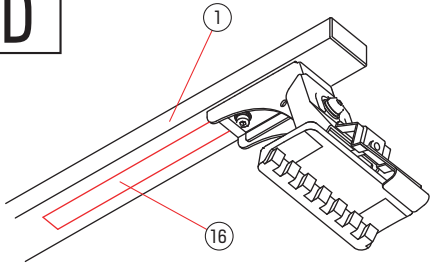

A

B

C

取付けフックセット

D

E

SGR-15P/16P/17P

No	部品名称	数量
①	フレームパイプ	2
②	脚ステー	4
③	脚セット	4
④	ステーナット	4
⑤	ステープレート	4
⑥	取付けフック	4
⑦	ベースゴム	4
⑧	ナットプレート	4
⑨	フレームキャップ	4
⑩	キャップボルトセットM6	8
⑪	キャップボルトM8	4
⑫	平座金M8	4
⑬	バネ座金M8	4
⑭	⊕丸ネジセットM6	4
⑮	L型レンチ	1
⑯	塩ビテープ	4
⑰	取付ブラケット	1
⑱	Uボルト	4
⑲	ナイロンワッシャー	8
⑳	平座金M6	8
㉑	バネ座金M6	8
㉒	袋ナットM6	8
㉓	M5用スペーサー	3