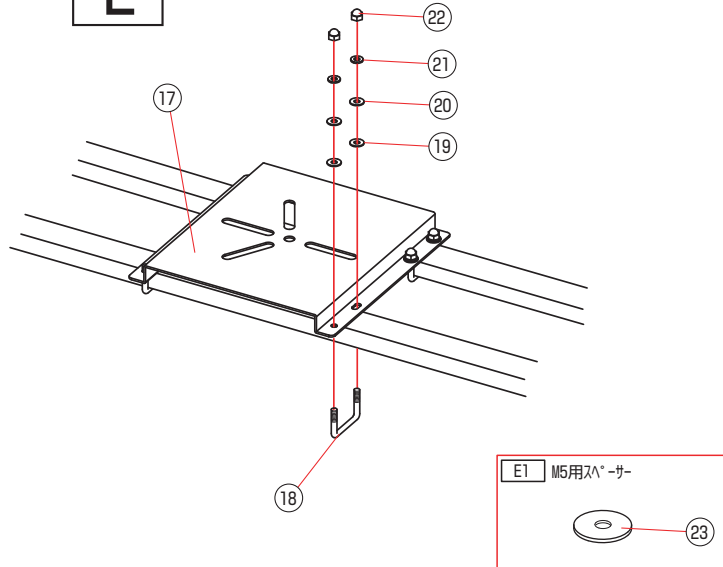

A

B

C

取付けフックセット

D

E

SGR-15P/16P/17P

No	部品名称	数量
①	フレームパイプ	2
②	脚ステー	4
③	脚セット	4
④	ステーナット	4
⑤	ステープレート	4
⑥	取付けフック	4
⑦	ベースゴム	4
⑧	ナットプレート	4
⑨	フレームキャップ	4
⑩	キャップボルトセットM6	8
⑪	キャップボルトM8	4
⑫	平座金M8	4
⑬	バネ座金M8	4
⑭	⊕丸ネジセットM6	4
⑮	L型レンチ	1
⑯	塩ビテープ	4
⑰	取付ブラケット	1
⑱	Uボルト	4
⑲	ナイロンワッシャー	8
⑳	平座金M6	8
㉑	バネ座金M6	8
㉒	袋ナットM6	8
㉓	M5用スペーサー	3