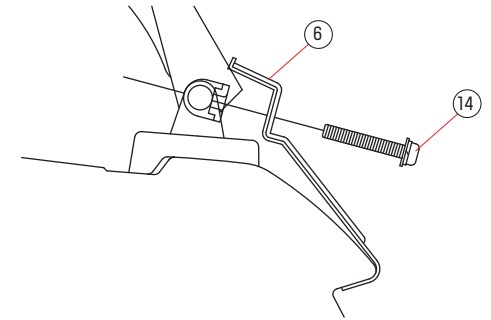

A

B

C

取付けフックセット

D

E

SGR-15P/16P/17P

No	部品名称	数量
①	フレームパイプ	2
②	脚ステー	4
③	脚セット	4
④	ステーナット	4
⑤	ステープレート	4
⑥	取付けフック	4
⑦	ベースゴム	4
⑧	ナットプレート	4
⑨	フレームキャップ	4
⑩	キャップボルトセットM6	8
⑪	キャップボルトM8	4
⑫	平座金M8	4
⑬	バネ座金M8	4
⑭	⊕丸ネジセットM6	4
⑮	L型レンチ	1
⑯	塩ビテープ	4
⑰	取付ブラケット	1
⑱	Uボルト	4
⑲	ナイロンワッシャー	8
⑳	平座金M6	8
㉑	バネ座金M6	8
㉒	袋ナットM6	8
㉓	M5用スペーサー	3