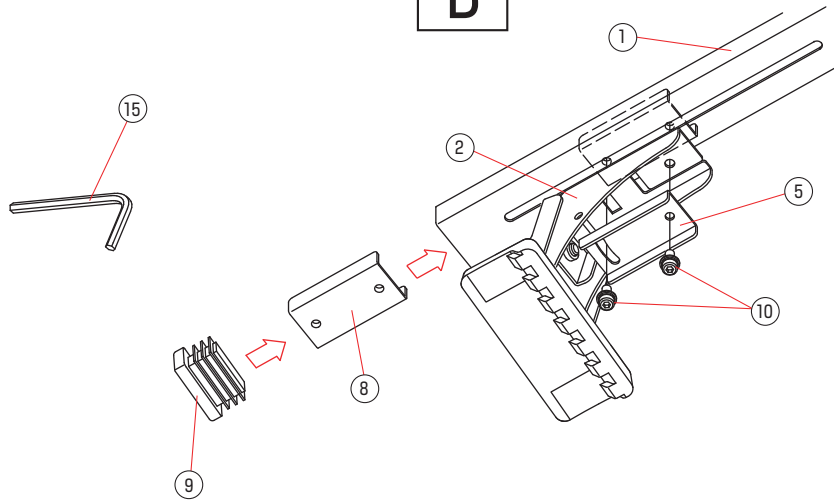

A

B

C

取付けフックセット

D

E

SGR-15P/16P/17P

No	部品名称	数量
①	フレームパイプ	2
②	脚ステー	4
③	脚セット	4
④	ステーナット	4
⑤	ステープレート	4
⑥	取付けフック	4
⑦	ベースゴム	4
⑧	ナットプレート	4
⑨	フレームキャップ	4
⑩	キャップボルトセットM6	8
⑪	キャップボルトM8	4
⑫	平座金M8	4
⑬	バネ座金M8	4
⑭	⊕丸ネジセットM6	4
⑮	L型レンチ	1
⑯	塩ビテープ	4
⑰	取付ブラケット	1
⑱	Uボルト	4
⑲	ナイロンワッシャー	8
⑳	平座金M6	8
㉑	バネ座金M6	8
㉒	袋ナットM6	8
㉓	M5用スペーサー	3