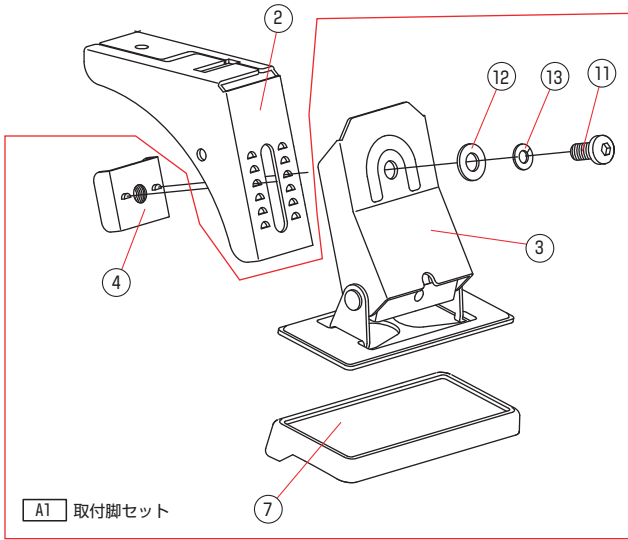

A

B

C

取付けフックセット

D

E

SGR-15P/16P/17P

No	部品名称	数量
①	フレームパイプ	2
②	脚ステー	4
③	脚セット	4
④	ステーナット	4
⑤	ステープレート	4
⑥	取付けフック	4
⑦	ベースゴム	4
⑧	ナットプレート	4
⑨	フレームキャップ	4
⑩	キャップボルトセットM6	8
⑪	キャップボルトM8	4
⑫	平座金M8	4
⑬	バネ座金M8	4
⑭	⊕丸ネジセットM6	4
⑮	L型レンチ	1
⑯	塩ビテープ	4
⑰	取付ブラケット	1
⑱	Uボルト	4
⑲	ナイロンワッシャー	8
⑳	平座金M6	8
㉑	バネ座金M6	8
㉒	袋ナットM6	8
㉓	M5用スペーサー	3