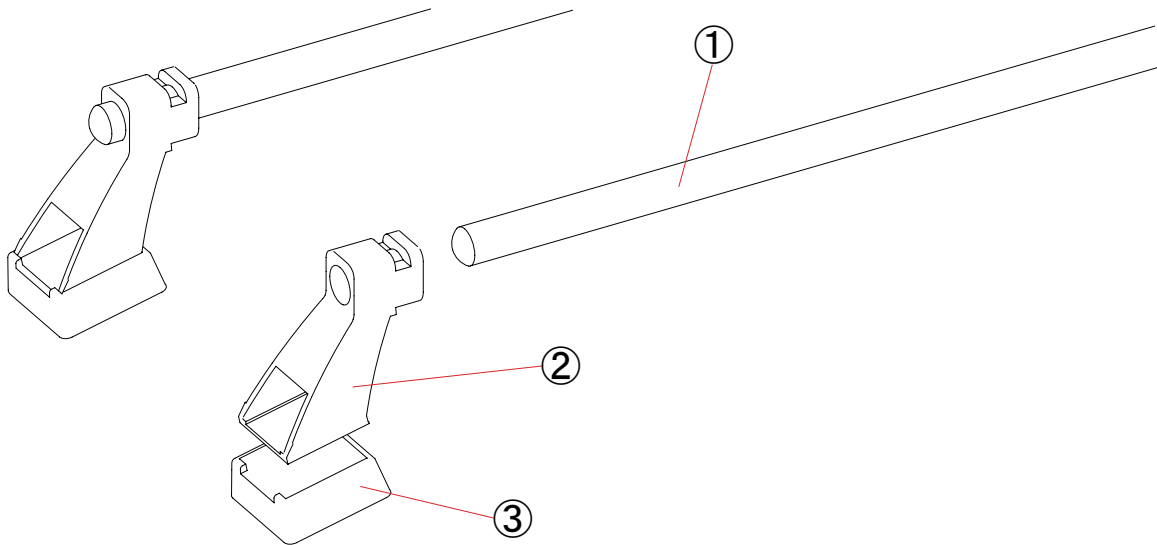

A

B

B1

取付フックセット

〈SGR-14 専用部品〉

構成部品

SGR-08/13/14		
No.	名称	数量
①	フレームパイプ	2
②	ステー	4
③	パットゴム	4
④	取付フック	4
⑤	⊕丸ネジセットM6	4
⑥	六角ナットM6 (②ステーに組付け済み)	4
⑦	押しボルトM6 (②ステーに組付け済み)	4
⑧	保護シート (SGR-14 専用部品)	4