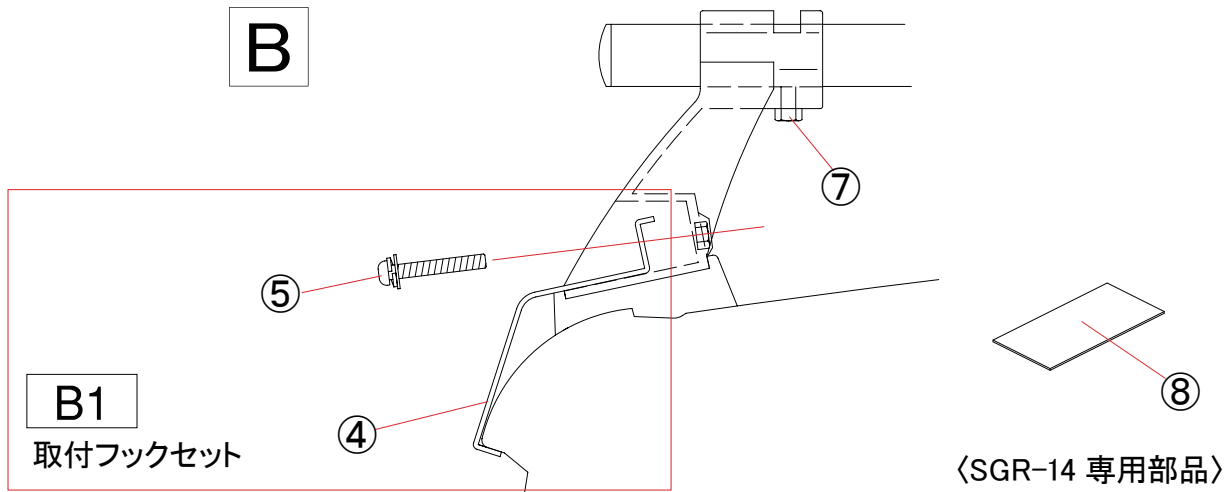

A

B

B1

取付フックセット

〈SGR-14 専用部品〉

構成部品

SGR-08/13/14		
No.	名称	数量
①	フレームパイプ	2
②	ステー	4
③	パットゴム	4
④	取付フック	4
⑤	⊕丸ネジセットM6	4
⑥	六角ナットM6 (②ステーに組付け済み)	4
⑦	押しボルトM6 (②ステーに組付け済み)	4
⑧	保護シート (SGR-14 専用部品)	4