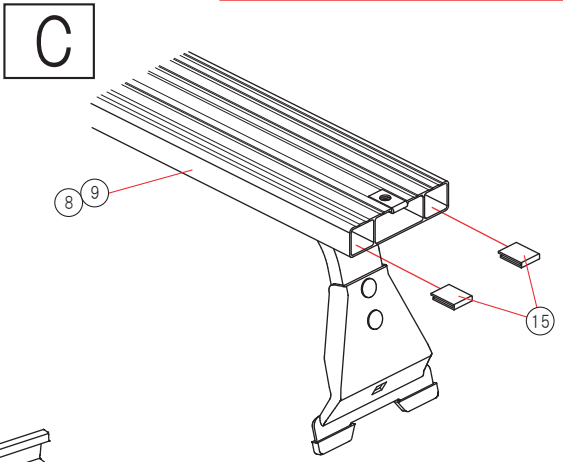

A1 SA-39 取付金具セット

A1 SA-38 取付金具セット

A2 アウターランプネジセット

No	名称	SA-39 SA-38
①	サイドフレーム長(前/右)	1
②	サイドフレーム長(前/左)	1
③	サイドフレーム短(後/右)	1
④	サイドフレーム短(後/左)	1
⑤	先端キャップ(R)	2
⑥	先端キャップ(L)	2
⑦	中間ジョイント	2
⑧	デッキ脚フレーム(整流板付)	1
⑨	デッキ脚フレーム	3
⑩	荷台フレーム	6
⑪	脚ステー	8
⑫	インナークランプ	8
⑬	アウタークランプ(バック付)	8
⑭	ナットプレート	8
⑮	ゴムパッキン	16
⑯	インナー保護キャップ	16
⑰	⊕六角ボルトセットM6	24
⑱	⊕タッピングビス 5ミリ	4
⑲	キャップボルトセットM6	16
⑳	角根ボルトM6	16
㉑	平座金M6	12
㉒	バネ座金M6	12
㉓	六角ナットM6	12
㉔	ナイロンワッシャー	24
㉕	角根ボルトM8	6
㉖	平座金M8	12
㉗	バネ座金M8	6
㉘	締付ノブ	6
㉙	L型レンチ	1