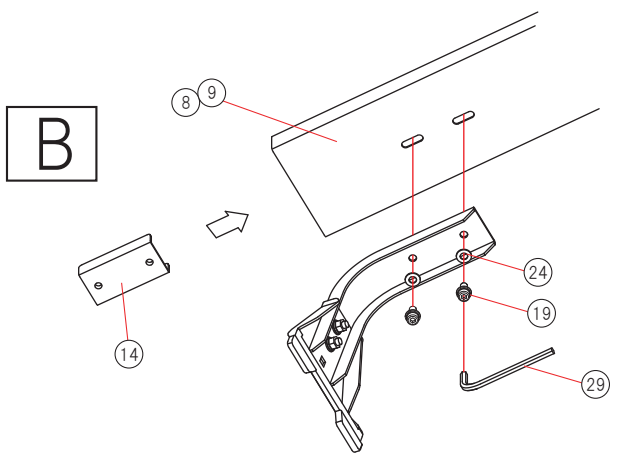

A1 SA-39 取付金具セット

A1 SA-38 取付金具セット

A2 アウターランプネジセット

No	名称	SA-39 SA-38
①	サイドフレーム長(前/右)	1
②	サイドフレーム長(前/左)	1
③	サイドフレーム短(後/右)	1
④	サイドフレーム短(後/左)	1
⑤	先端キャップ(R)	2
⑥	先端キャップ(L)	2
⑦	中間ジョイント	2
⑧	デッキ脚フレーム(整流板付)	1
⑨	デッキ脚フレーム	3
⑩	荷台フレーム	6
⑪	脚ステー	8
⑫	インナークランプ	8
⑬	アウタークランプ(バック付)	8
⑭	ナットプレート	8
⑮	ゴムパッキン	16
⑯	インナー保護キャップ	16
⑰	⊕六角ボルトセットM6	24
⑱	⊕タッピングビス 5ミリ	4
⑲	キャップボルトセットM6	16
⑳	角根ボルトM6	16
㉑	平座金M6	12
㉒	バネ座金M6	12
㉓	六角ナットM6	12
㉔	ナイロンワッシャー	24
㉕	角根ボルトM8	6
㉖	平座金M8	12
㉗	バネ座金M8	6
㉘	締付ノブ	6
㉙	L型レンチ	1