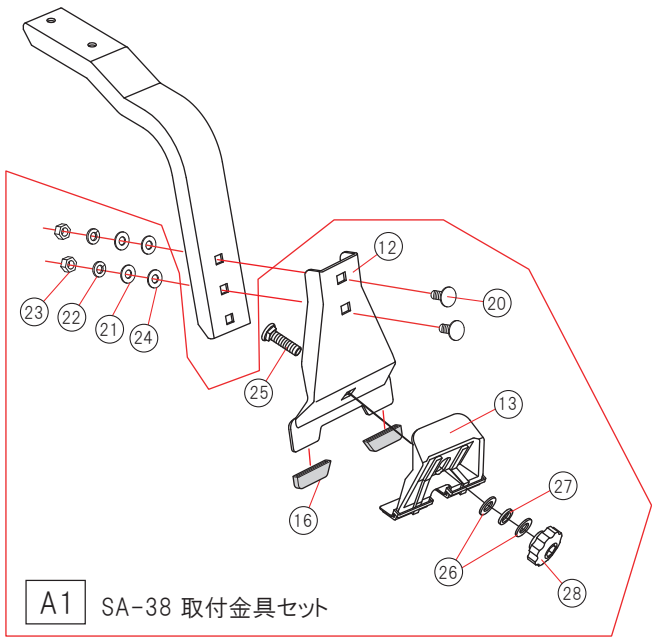

A1 SA-39 取付金具セット

A1 SA-38 取付金具セット

A2 アウターランプネジセット

No	名称	SA-39 SA-38
①	サイドフレーム長(前/右)	1
②	サイドフレーム長(前/左)	1
③	サイドフレーム短(後/右)	1
④	サイドフレーム短(後/左)	1
⑤	先端キャップ(R)	2
⑥	先端キャップ(L)	2
⑦	中間ジョイント	2
⑧	デッキ脚フレーム(整流板付)	1
⑨	デッキ脚フレーム	3
⑩	荷台フレーム	6
⑪	脚ステー	8
⑫	インナークランプ	8
⑬	アウタークランプ(バック付)	8
⑭	ナットプレート	8
⑮	ゴムパッキン	16
⑯	インナー保護キャップ	16
⑰	⊕六角ボルトセットM6	24
⑱	⊕タッピングビス 5ミリ	4
⑲	キャップボルトセットM6	16
⑳	角根ボルトM6	16
㉑	平座金M6	12
㉒	バネ座金M6	12
㉓	六角ナットM6	12
㉔	ナイロンワッシャー	24
㉕	角根ボルトM8	6
㉖	平座金M8	12
㉗	バネ座金M8	6
㉘	締付ノブ	6
㉙	L型レンチ	1