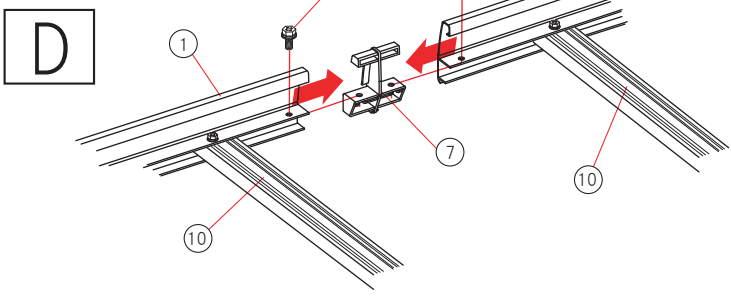

A1 SA-39 取付金具セット

A1 SA-38 取付金具セット

A2 アウターランプネジセット

No	名称	SA-39 SA-38
①	サイドフレーム長(前/右)	1
②	サイドフレーム長(前/左)	1
③	サイドフレーム短(後/右)	1
④	サイドフレーム短(後/左)	1
⑤	先端キャップ(R)	2
⑥	先端キャップ(L)	2
⑦	中間ジョイント	2
⑧	デッキ脚フレーム(整流板付)	1
⑨	デッキ脚フレーム	3
⑩	荷台フレーム	6
⑪	脚ステー	8
⑫	インナークランプ	8
⑬	アウタークランプ(バック付)	8
⑭	ナットプレート	8
⑮	ゴムパッキン	16
⑯	インナー保護キャップ	16
⑰	⊕六角ボルトセットM6	24
⑱	⊕タッピングビス 5ミリ	4
⑲	キャップボルトセットM6	16
⑳	角根ボルトM6	16
㉑	平座金M6	12
㉒	バネ座金M6	12
㉓	六角ナットM6	12
㉔	ナイロンワッシャー	24
㉕	角根ボルトM8	6
㉖	平座金M8	12
㉗	バネ座金M8	6
㉘	締付ノブ	6
㉙	L型レンチ	1