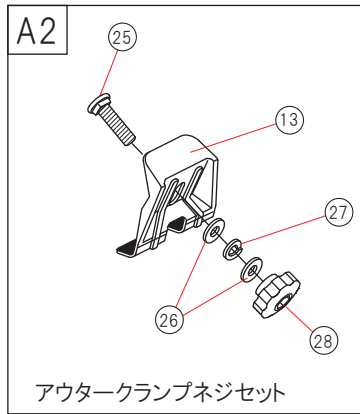

A1 SA-39 取付金具セット

A1 SA-38 取付金具セット

A2 アウターランプネジセット

No	名称	SA-39 SA-38
①	サイドフレーム長(前/右)	1
②	サイドフレーム長(前/左)	1
③	サイドフレーム短(後/右)	1
④	サイドフレーム短(後/左)	1
⑤	先端キャップ(R)	2
⑥	先端キャップ(L)	2
⑦	中間ジョイント	2
⑧	デッキ脚フレーム(整流板付)	1
⑨	デッキ脚フレーム	3
⑩	荷台フレーム	6
⑪	脚ステー	8
⑫	インナークランプ	8
⑬	アウタークランプ(バック付)	8
⑭	ナットプレート	8
⑮	ゴムパッキン	16
⑯	インナー保護キャップ	16
⑰	⊕六角ボルトセットM6	24
⑱	⊕タッピングビス 5ミリ	4
⑲	キャップボルトセットM6	16
⑳	角根ボルトM6	16
㉑	平座金M6	12
㉒	バネ座金M6	12
㉓	六角ナットM6	12
㉔	ナイロンワッシャー	24
㉕	角根ボルトM8	6
㉖	平座金M8	12
㉗	バネ座金M8	6
㉘	締付ノブ	6
㉙	L型レンチ	1