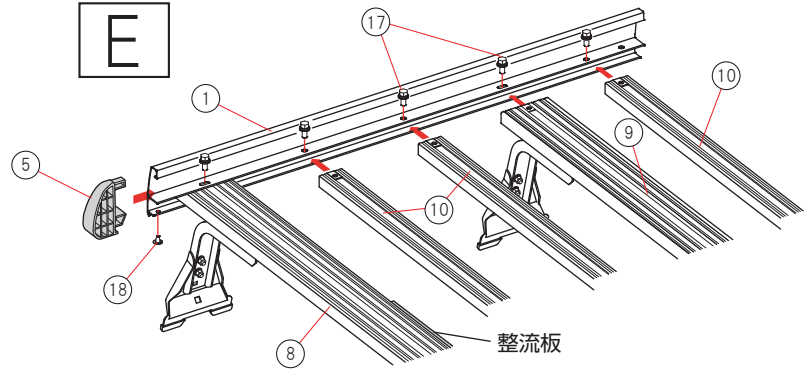

A1 SA-39 取付金具セット

A1 SA-38 取付金具セット

A2 アウターランプネジセット

No	名称	SA-39 SA-38
①	サイドフレーム長(前/右)	1
②	サイドフレーム長(前/左)	1
③	サイドフレーム短(後/右)	1
④	サイドフレーム短(後/左)	1
⑤	先端キャップ(R)	2
⑥	先端キャップ(L)	2
⑦	中間ジョイント	2
⑧	デッキ脚フレーム(整流板付)	1
⑨	デッキ脚フレーム	3
⑩	荷台フレーム	6
⑪	脚ステー	8
⑫	インナークランプ	8
⑬	アウタークランプ(バック付)	8
⑭	ナットプレート	8
⑮	ゴムパッキン	16
⑯	インナー保護キャップ	16
⑰	⊕六角ボルトセットM6	24
⑱	⊕タッピングビス 5ミリ	4
⑲	キャップボルトセットM6	16
⑳	角根ボルトM6	16
㉑	平座金M6	12
㉒	バネ座金M6	12
㉓	六角ナットM6	12
㉔	ナイロンワッシャー	24
㉕	角根ボルトM8	6
㉖	平座金M8	12
㉗	バネ座金M8	6
㉘	締付ノブ	6
㉙	L型レンチ	1