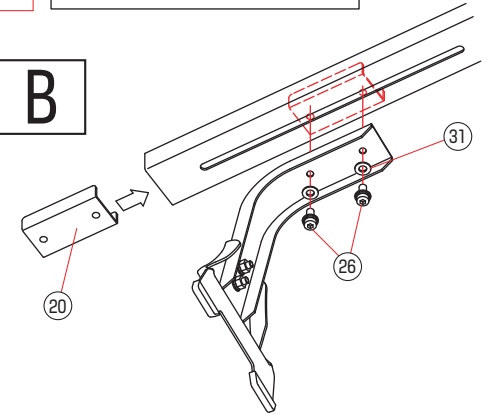

A

<前・中間脚>

<後脚>

**C****D****E****B****F****G****H**

No	名称	SA-15	No	名称	SA-15
①	サイドフレーム長(前/右)	1	⑳	ナットプレート	6
②	サイドフレーム長(前/左)	1	㉑	クリップナット※	18
③	サイドフレーム短(後/右)	1	㉒	塩ビシート(前/中間用)	8
④	サイドフレーム短(後/左)	1	㉓	インナー保護キャップ	12
⑤	先端キャップ(R)	2	㉔	⊕六角ボルトセットM6	22
⑥	先端キャップ(L)	2	㉕	⊕タッピングビス 5ミリ 白	4
⑦	中間ジョイント	2	㉖	キャップボルトセットM6	12
⑧	脚フレーム(前・整流板付)	1	㉗	角根ボルトM6	12
⑨	脚フレーム	2	㉘	平座金M6	12
⑩	荷台フレーム	6	㉙	バネ座金M6	12
⑪	脚ステー (前)	2	㉚	六角ナットM6	12
⑫	脚ステー (中間)	2	㉛	ナイロンワッシャー	24
⑬	脚ステー (後)	2	㉜	角根ボルトM8	6
⑭	インナーランプ(前/中間)	4	㉝	平座金M8	12
⑮	インナーランプ(後)	2	㉞	バネ座金M8	6
⑯	アウターランプ(前/中間)	4	㉟	締付ノブ	6
⑰	アウターランプ(後)	2	㊱	⊕丸ネジセットM6	2
⑱	インナーフック(前)	2	㊲	塩ビテープ	6
㉒	インナーフック(中間)	2	㊳	L型レンチ	1

※は⑧⑨⑩に組付け済み