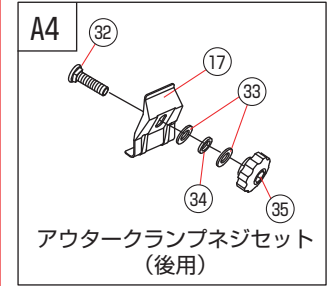

A

<前・中間脚>

<後脚>

**C****D****E****B****F****G****H**

No	名称	SA-15	No	名称	SA-15
①	サイドフレーム長(前/右)	1	⑳	ナットプレート	6
②	サイドフレーム長(前/左)	1	㉑	クリップナット※	18
③	サイドフレーム短(後/右)	1	㉒	塩ビシート(前/中間用)	8
④	サイドフレーム短(後/左)	1	㉓	インナー保護キャップ	12
⑤	先端キャップ(R)	2	㉔	⊕六角ボルトセットM6	22
⑥	先端キャップ(L)	2	㉕	⊕タッピングビス 5ミリ 白	4
⑦	中間ジョイント	2	㉖	キャップボルトセットM6	12
⑧	脚フレーム(前・整流板付)	1	㉗	角根ボルトM6	12
⑨	脚フレーム	2	㉘	平座金M6	12
⑩	荷台フレーム	6	㉙	バネ座金M6	12
⑪	脚ステー (前)	2	㉚	六角ナットM6	12
⑫	脚ステー (中間)	2	㉛	ナイロンワッシャー	24
⑬	脚ステー (後)	2	㉜	角根ボルトM8	6
⑭	インナーランプ(前/中間)	4	㉝	平座金M8	12
⑮	インナーランプ(後)	2	㉞	バネ座金M8	6
⑯	アウターランプ(前/中間)	4	㉟	締付ノブ	6
⑰	アウターランプ(後)	2	㊱	⊕丸ネジセットM6	2
⑱	インナーフック(前)	2	㊲	塩ビテープ	6
㉒	インナーフック(中間)	2	㊳	L型レンチ	1

※は⑧⑨⑩に組付け済み