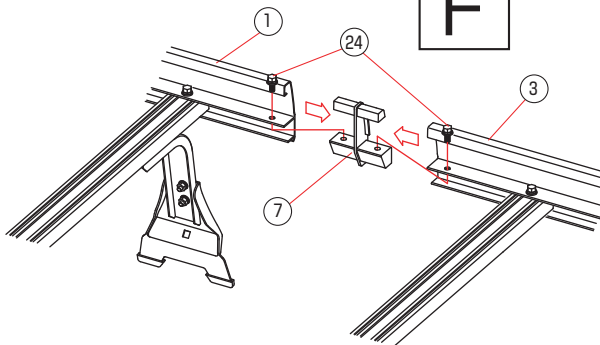

A

<前・中間脚>

<後脚>

**C****D****E****B****F****G****H**

No	名称	SA-15	No	名称	SA-15
①	サイドフレーム長(前/右)	1	⑳	ナットプレート	6
②	サイドフレーム長(前/左)	1	㉑	クリップナット※	18
③	サイドフレーム短(後/右)	1	㉒	塩ビシート(前/中間用)	8
④	サイドフレーム短(後/左)	1	㉓	インナー保護キャップ	12
⑤	先端キャップ(R)	2	㉔	⊕六角ボルトセットM6	22
⑥	先端キャップ(L)	2	㉕	⊕タッピングビス 5ミリ 白	4
⑦	中間ジョイント	2	㉖	キャップボルトセットM6	12
⑧	脚フレーム(前・整流板付)	1	㉗	角根ボルトM6	12
⑨	脚フレーム	2	㉘	平座金M6	12
⑩	荷台フレーム	6	㉙	バネ座金M6	12
⑪	脚ステー (前)	2	㉚	六角ナットM6	12
⑫	脚ステー (中間)	2	㉛	ナイロンワッシャー	24
⑬	脚ステー (後)	2	㉜	角根ボルトM8	6
⑭	インナーランプ(前/中間)	4	㉝	平座金M8	12
⑮	インナーランプ(後)	2	㉞	バネ座金M8	6
⑯	アウターランプ(前/中間)	4	㉟	締付ノブ	6
⑰	アウターランプ(後)	2	㊱	⊕丸ネジセットM6	2
⑱	インナーフック(前)	2	㊲	塩ビテープ	6
㉒	インナーフック(中間)	2	㊳	L型レンチ	1

※は⑧⑨⑩に組付け済み