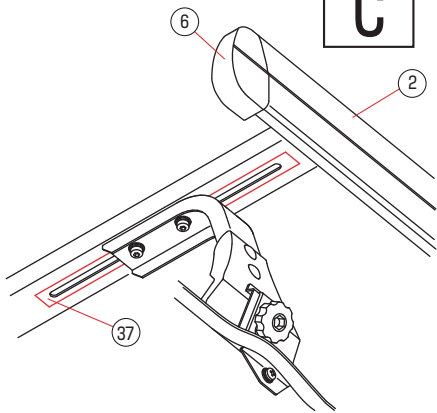

A

<前・中間脚>

<後脚>

**C****D****E****B****F****G****H**

No	名称	SA-15	No	名称	SA-15
①	サイドフレーム長(前/右)	1	⑳	ナットプレート	6
②	サイドフレーム長(前/左)	1	㉑	クリップナット※	18
③	サイドフレーム短(後/右)	1	㉒	塩ビシート(前/中間用)	8
④	サイドフレーム短(後/左)	1	㉓	インナー保護キャップ	12
⑤	先端キャップ(R)	2	㉔	⊕六角ボルトセットM6	22
⑥	先端キャップ(L)	2	㉕	⊕タッピングビス 5ミリ 白	4
⑦	中間ジョイント	2	㉖	キャップボルトセットM6	12
⑧	脚フレーム(前・整流板付)	1	㉗	角根ボルトM6	12
⑨	脚フレーム	2	㉘	平座金M6	12
⑩	荷台フレーム	6	㉙	バネ座金M6	12
⑪	脚ステー (前)	2	㉚	六角ナットM6	12
⑫	脚ステー (中間)	2	㉛	ナイロンワッシャー	24
⑬	脚ステー (後)	2	㉜	角根ボルトM8	6
⑭	インナーランプ(前/中間)	4	㉝	平座金M8	12
⑮	インナーランプ(後)	2	㉞	バネ座金M8	6
⑯	アウターランプ(前/中間)	4	㉟	締付ノブ	6
⑰	アウターランプ(後)	2	㊱	⊕丸ネジセットM6	2
⑱	インナーフック(前)	2	㊲	塩ビテープ	6
㉒	インナーフック(中間)	2	㊳	L型レンチ	1

※は⑧⑨⑩に組付け済み