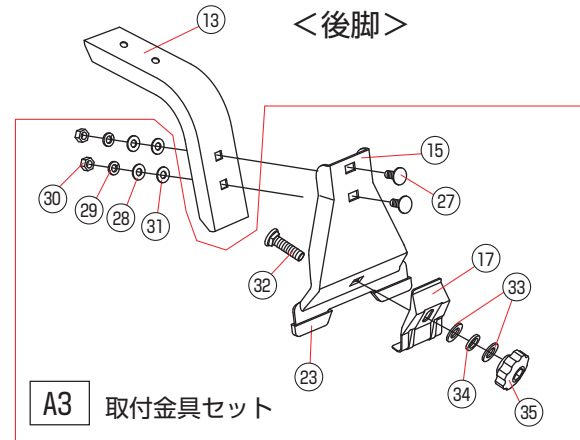

A

<前・中間脚>

<後脚>

**C****D****E****B****F****G****H**

No	名称	SA-15	No	名称	SA-15
①	サイドフレーム長(前/右)	1	⑳	ナットプレート	6
②	サイドフレーム長(前/左)	1	㉑	クリップナット※	18
③	サイドフレーム短(後/右)	1	㉒	塩ビシート(前/中間用)	8
④	サイドフレーム短(後/左)	1	㉓	インナー保護キャップ	12
⑤	先端キャップ(R)	2	㉔	⊕六角ボルトセットM6	22
⑥	先端キャップ(L)	2	㉕	⊕タッピングビス 5ミリ 白	4
⑦	中間ジョイント	2	㉖	キャップボルトセットM6	12
⑧	脚フレーム(前・整流板付)	1	㉗	角根ボルトM6	12
⑨	脚フレーム	2	㉘	平座金M6	12
⑩	荷台フレーム	6	㉙	バネ座金M6	12
⑪	脚ステー (前)	2	㉚	六角ナットM6	12
⑫	脚ステー (中間)	2	㉛	ナイロンワッシャー	24
⑬	脚ステー (後)	2	㉜	角根ボルトM8	6
⑭	インナーランプ(前/中間)	4	㉝	平座金M8	12
⑮	インナーランプ(後)	2	㉞	バネ座金M8	6
⑯	アウターランプ(前/中間)	4	㉟	締付ノブ	6
⑰	アウターランプ(後)	2	㊱	⊕丸ネジセットM6	2
⑱	インナーフック(前)	2	㊲	塩ビテープ	6
㉒	インナーフック(中間)	2	㊳	L型レンチ	1

※は⑧⑨⑩に組付け済み