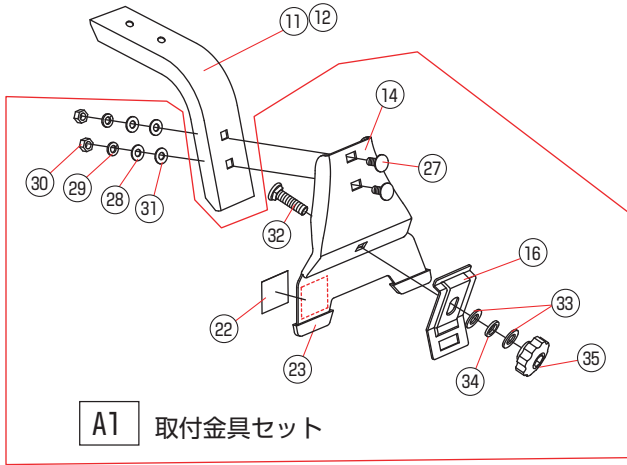

A

<前・中間脚>

<後脚>

**C****D****E****B****F****G****H**

No	名称	SA-15	No	名称	SA-15
①	サイドフレーム長(前/右)	1	⑳	ナットプレート	6
②	サイドフレーム長(前/左)	1	㉑	クリップナット※	18
③	サイドフレーム短(後/右)	1	㉒	塩ビシート(前/中間用)	8
④	サイドフレーム短(後/左)	1	㉓	インナー保護キャップ	12
⑤	先端キャップ(R)	2	㉔	⊕六角ボルトセットM6	22
⑥	先端キャップ(L)	2	㉕	⊕タッピングビス 5ミリ 白	4
⑦	中間ジョイント	2	㉖	キャップボルトセットM6	12
⑧	脚フレーム(前・整流板付)	1	㉗	角根ボルトM6	12
⑨	脚フレーム	2	㉘	平座金M6	12
⑩	荷台フレーム	6	㉙	バネ座金M6	12
⑪	脚ステー (前)	2	㉚	六角ナットM6	12
⑫	脚ステー (中間)	2	㉛	ナイロンワッシャー	24
⑬	脚ステー (後)	2	㉜	角根ボルトM8	6
⑭	インナーランプ(前/中間)	4	㉝	平座金M8	12
⑮	インナーランプ(後)	2	㉞	バネ座金M8	6
⑯	アウターランプ(前/中間)	4	㉟	締付ノブ	6
⑰	アウターランプ(後)	2	㊱	⊕丸ネジセットM6	2
⑱	インナーフック(前)	2	㊲	塩ビテープ	6
㉒	インナーフック(中間)	2	㊳	L型レンチ	1

※は⑧⑨⑩に組付け済み