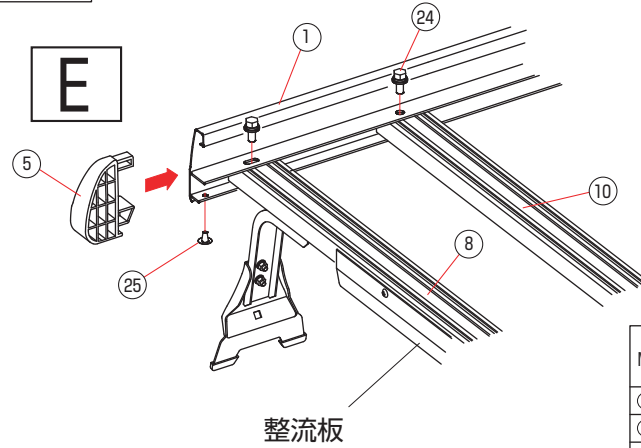

A

<前・中間脚>

<後脚>

**C****D****E****B****F****G****H**

No	名称	SA-15	No	名称	SA-15
①	サイドフレーム長(前/右)	1	⑳	ナットプレート	6
②	サイドフレーム長(前/左)	1	㉑	クリップナット※	18
③	サイドフレーム短(後/右)	1	㉒	塩ビシート(前/中間用)	8
④	サイドフレーム短(後/左)	1	㉓	インナー保護キャップ	12
⑤	先端キャップ(R)	2	㉔	⊕六角ボルトセットM6	22
⑥	先端キャップ(L)	2	㉕	⊕タッピングビス 5ミリ 白	4
⑦	中間ジョイント	2	㉖	キャップボルトセットM6	12
⑧	脚フレーム(前・整流板付)	1	㉗	角根ボルトM6	12
⑨	脚フレーム	2	㉘	平座金M6	12
⑩	荷台フレーム	6	㉙	バネ座金M6	12
⑪	脚ステー (前)	2	㉚	六角ナットM6	12
⑫	脚ステー (中間)	2	㉛	ナイロンワッシャー	24
⑬	脚ステー (後)	2	㉜	角根ボルトM8	6
⑭	インナーランプ(前/中間)	4	㉝	平座金M8	12
⑮	インナーランプ(後)	2	㉞	バネ座金M8	6
⑯	アウターランプ(前/中間)	4	㉟	締付ノブ	6
⑰	アウターランプ(後)	2	㊱	⊕丸ネジセットM6	2
⑱	インナーフック(前)	2	㊲	塩ビテープ	6
㉒	インナーフック(中間)	2	㊳	L型レンチ	1

※は⑧⑨⑩に組付け済み