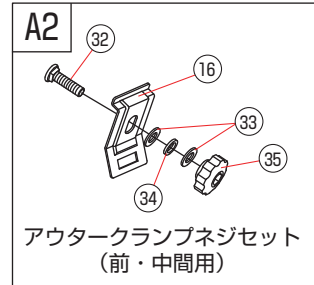

A

<前・中間脚>

<後脚>

**C****D****E****B****F****G****H**

No	名称	SA-15	No	名称	SA-15
①	サイドフレーム長(前/右)	1	⑳	ナットプレート	6
②	サイドフレーム長(前/左)	1	㉑	クリップナット※	18
③	サイドフレーム短(後/右)	1	㉒	塩ビシート(前/中間用)	8
④	サイドフレーム短(後/左)	1	㉓	インナー保護キャップ	12
⑤	先端キャップ(R)	2	㉔	⊕六角ボルトセットM6	22
⑥	先端キャップ(L)	2	㉕	⊕タッピングビス 5ミリ 白	4
⑦	中間ジョイント	2	㉖	キャップボルトセットM6	12
⑧	脚フレーム(前・整流板付)	1	㉗	角根ボルトM6	12
⑨	脚フレーム	2	㉘	平座金M6	12
⑩	荷台フレーム	6	㉙	バネ座金M6	12
⑪	脚ステー (前)	2	㉚	六角ナットM6	12
⑫	脚ステー (中間)	2	㉛	ナイロンワッシャー	24
⑬	脚ステー (後)	2	㉜	角根ボルトM8	6
⑭	インナーランプ(前/中間)	4	㉝	平座金M8	12
⑮	インナーランプ(後)	2	㉞	バネ座金M8	6
⑯	アウターランプ(前/中間)	4	㉟	締付ノブ	6
⑰	アウターランプ(後)	2	㊱	⊕丸ネジセットM6	2
⑱	インナーフック(前)	2	㊲	塩ビテープ	6
㉒	インナーフック(中間)	2	㊳	L型レンチ	1

※は⑧⑨⑩に組付け済み