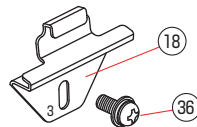

A

<前・中間脚>

<後脚>

**C****D****E****B****F****G****H**

No	名称	SA-15	No	名称	SA-15
①	サイドフレーム長(前/右)	1	⑳	ナットプレート	6
②	サイドフレーム長(前/左)	1	㉑	クリップナット※	18
③	サイドフレーム短(後/右)	1	㉒	塩ビシート(前/中間用)	8
④	サイドフレーム短(後/左)	1	㉓	インナー保護キャップ	12
⑤	先端キャップ(R)	2	㉔	⊕六角ボルトセットM6	22
⑥	先端キャップ(L)	2	㉕	⊕タッピングビス 5ミリ 白	4
⑦	中間ジョイント	2	㉖	キャップボルトセットM6	12
⑧	脚フレーム(前・整流板付)	1	㉗	角根ボルトM6	12
⑨	脚フレーム	2	㉘	平座金M6	12
⑩	荷台フレーム	6	㉙	バネ座金M6	12
⑪	脚ステー (前)	2	㉚	六角ナットM6	12
⑫	脚ステー (中間)	2	㉛	ナイロンワッシャー	24
⑬	脚ステー (後)	2	㉜	角根ボルトM8	6
⑭	インナーランプ(前/中間)	4	㉝	平座金M8	12
⑮	インナーランプ(後)	2	㉞	バネ座金M8	6
⑯	アウターランプ(前/中間)	4	㉟	締付ノブ	6
⑰	アウターランプ(後)	2	㊱	⊕丸ネジセットM6	2
⑱	インナーフック(前)	2	㊲	塩ビテープ	6
㉒	インナーフック(中間)	2	㊳	L型レンチ	1

※は⑧⑨⑩に組付け済み