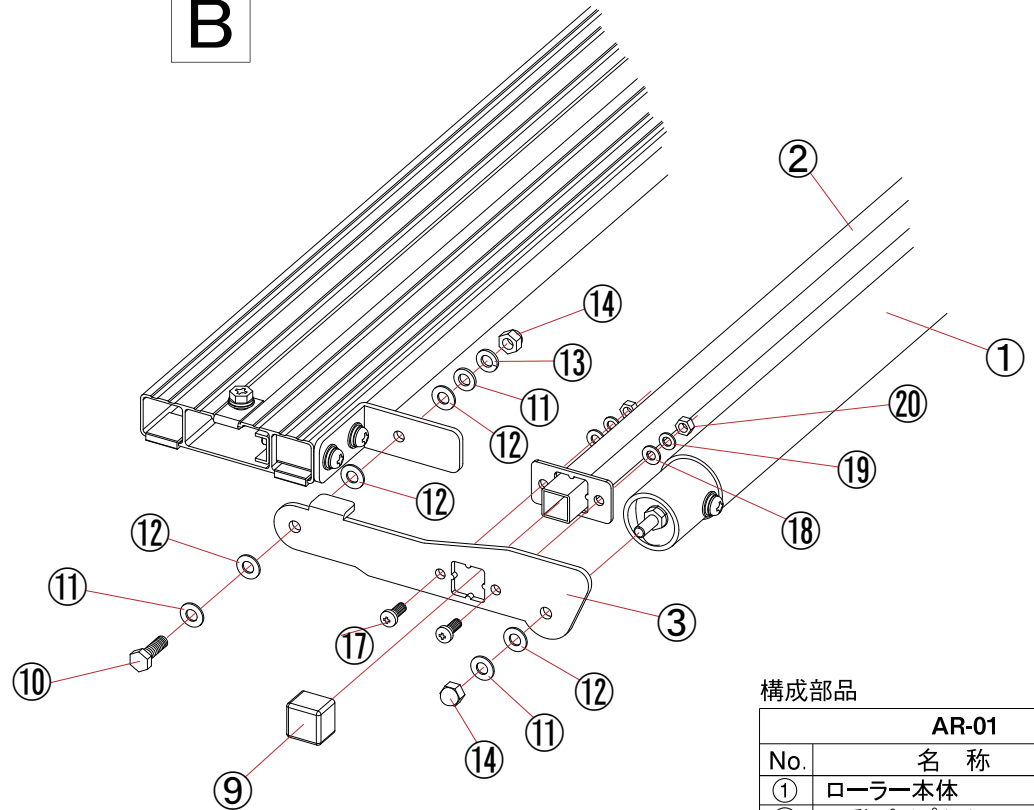

A

B

構成部品

AR-01		
No.	名称	数量
①	ローラー本体	1
②	可動パイプ(R)	1
③	可動金具(L)	1
④	デッキフレーム	1
⑤	L型ステー	2
⑥	スペーサー金具	2
⑦	ナットプレート	2
⑧	ゴムパッキン	4
⑨	角キャップ	2
⑩	六角ボルトM6	2
⑪	平座金M6	6
⑫	ナイロンワッシャーM6	8
⑬	バネ座金M6	2
⑭	袋ナットM6	4
⑮	六角ボルトセットM6	2
⑯	丸ネジセットM6	4
⑰	丸ネジM5	2
⑱	平座金M5	2
⑲	バネ座金M5	2
⑳	六角ナットM5	2