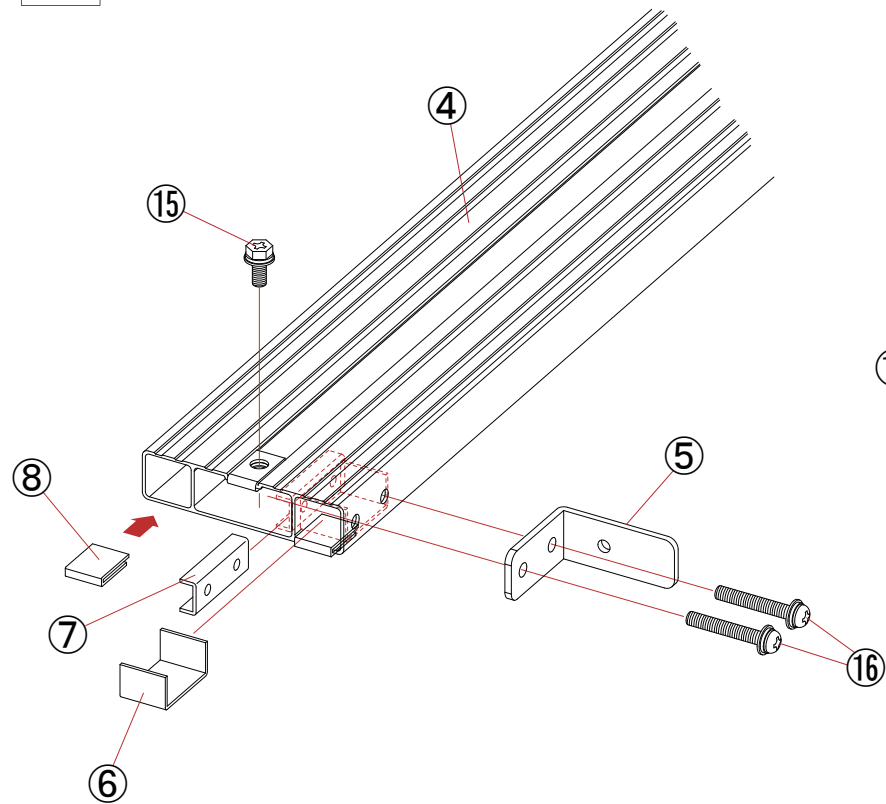

A

B

構成部品

AR-01		
No.	名称	数量
①	ローラー本体	1
②	可動パイプ(R)	1
③	可動金具(L)	1
④	デッキフレーム	1
⑤	L型ステー	2
⑥	スペーサー金具	2
⑦	ナットプレート	2
⑧	ゴムパッキン	4
⑨	角キャップ	2
⑩	六角ボルトM6	2
⑪	平座金M6	6
⑫	ナイロンワッシャーM6	8
⑬	バネ座金M6	2
⑭	袋ナットM6	4
⑮	六角ボルトセットM6	2
⑯	丸ネジセットM6	4
⑰	丸ネジM5	2
⑱	平座金M5	2
⑲	バネ座金M5	2
⑳	六角ナットM5	2