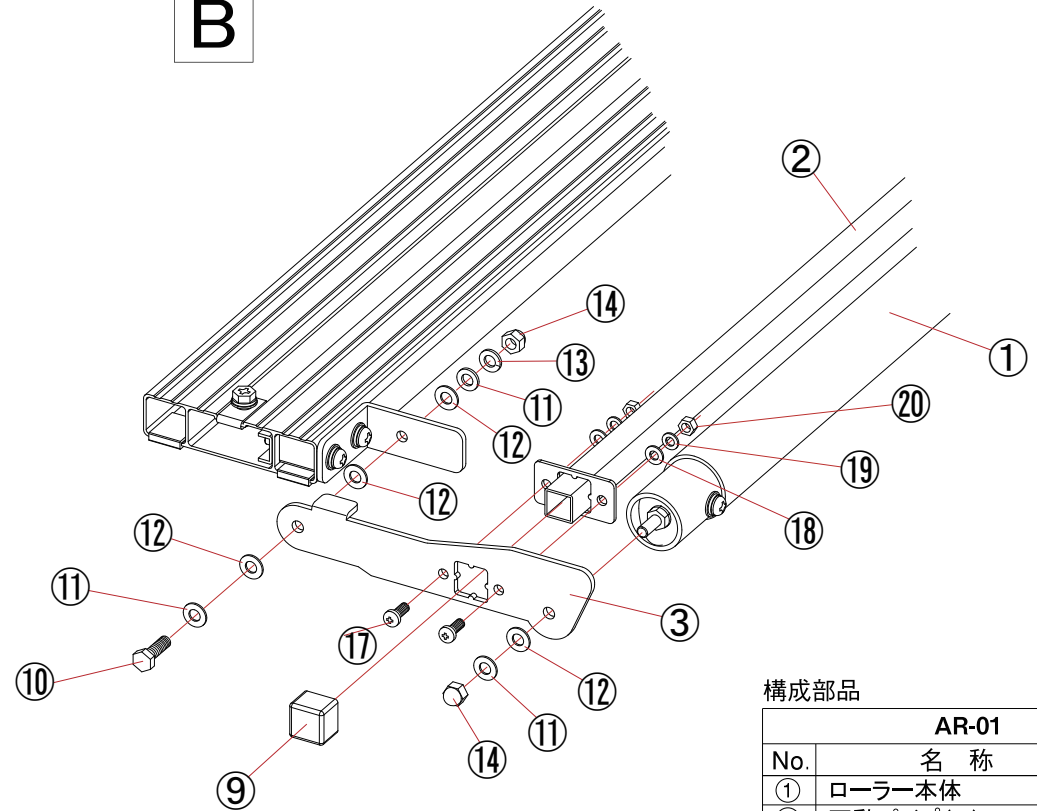

A

B

構成部品

AR-01		
No.	名称	数量
①	ローラー本体	1
②	可動パイプ(R)	2
③	可動金具(L)	2
④	デッキフレーム	1
⑤	L型ステー	2
⑥	スペーサー金具	2
⑦	ナットプレート	2
⑧	ゴムパッキン	4
⑨	角キャップ	2
⑩	六角ボルトM6	2
⑪	平座金M6	6
⑫	ナイロンワッシャーM6	8
⑬	バネ座金M6	2
⑭	袋ナットM6	4
⑮	六角ボルトセットM6	2
⑯	丸ネジセットM6	4
⑰	丸ネジM5	2
⑱	平座金M5	2
⑲	バネ座金M5	2
⑳	六角ナットM5	2