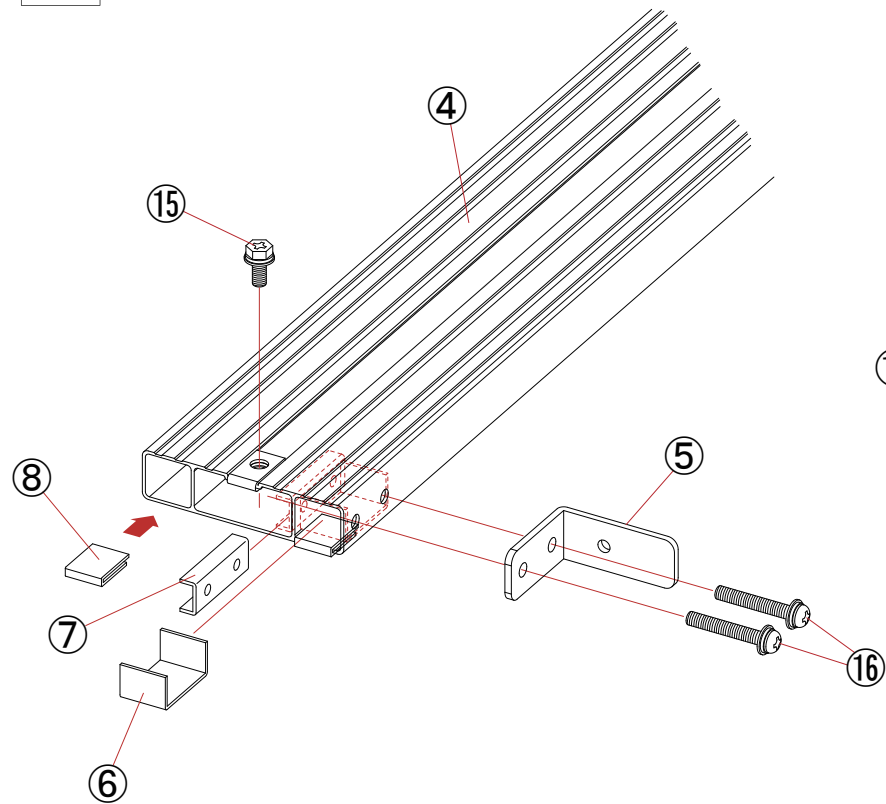

A

B

構成部品

AR-01		
No.	名称	数量
①	ローラー本体	1
②	可動パイプ(R)	2
③	可動金具(L)	2
④	デッキフレーム	1
⑤	L型ステー	2
⑥	スペーサー金具	2
⑦	ナットプレート	2
⑧	ゴムパッキン	4
⑨	角キャップ	2
⑩	六角ボルトM6	2
⑪	平座金M6	6
⑫	ナイロンワッシャーM6	8
⑬	バネ座金M6	2
⑭	袋ナットM6	4
⑮	六角ボルトセットM6	2
⑯	丸ネジセットM6	4
⑰	丸ネジM5	2
⑱	平座金M5	2
⑲	バネ座金M5	2
⑳	六角ナットM5	2