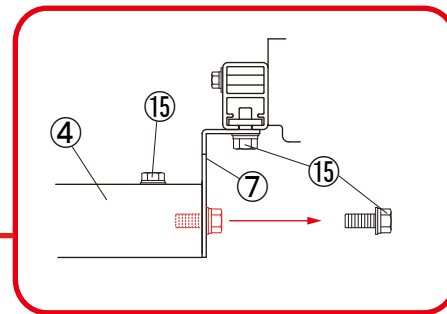

A

別売:マルチレール  
(RW-16N)

B

〈ラゲッジポール下部金具セット〉

C

上部

別売:マルチレール  
(RW-16N)

D

構成部品

RW-11N		
No.	名称	数量
①	レールスライド金具	4
②	Φ32 溝付アルミパイプ縦右	1
③	Φ32 溝付アルミパイプ縦左	1
④	Φ32 溝付アルミパイプ L1180	2
⑤	Φ32 溝付アルミパイプ L904	1
⑥	Φ32 ラバー L1133	2
⑦	Φ32 用 L 形ステー	4
⑧	ラゲッジポール下部金具	2
⑨	ラゲッジ下部金具	2
⑩	角根ボルト M6 UC	4
⑪	平座金 M6 UC	4
⑫	パネ座金 M6 UC	4
⑬	袋ナット M6 UC	4
⑭	ステップ金具 (ナット付)	4
⑮	六角ボルトセット M6	26