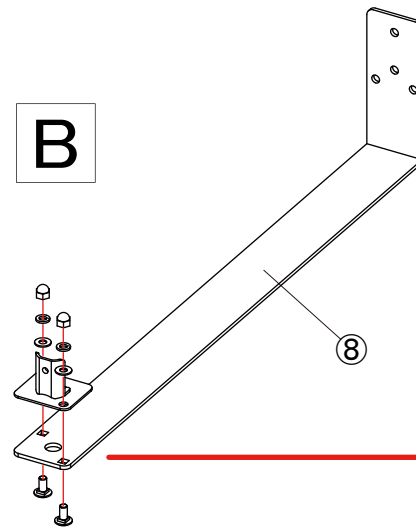

A

別売:マルチレール  
(RW-16N)

B

〈ラゲッジポール下部金具セット〉

C

上部

別売:マルチレール  
(RW-16N)

D

構成部品

RW-11N		
No.	名称	数量
①	レールスライド金具	4
②	Φ32 溝付アルミパイプ縦右	1
③	Φ32 溝付アルミパイプ縦左	1
④	Φ32 溝付アルミパイプ L1180	2
⑤	Φ32 溝付アルミパイプ L904	1
⑥	Φ32 ラバー L1133	2
⑦	Φ32 用 L 形ステー	4
⑧	ラゲッジポール下部金具	2
⑨	ラゲッジ下部金具	2
⑩	角根ボルト M6 UC	4
⑪	平座金 M6 UC	4
⑫	パネ座金 M6 UC	4
⑬	袋ナット M6 UC	4
⑭	ステップ金具 (ナット付)	4
⑮	六角ボルトセット M6	26