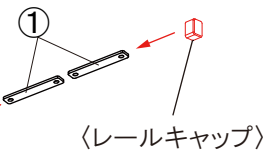

A

別売:マルチレール  
(RW-16N)

B

〈ラゲッジポール下部金具セット〉

C

上部

別売:マルチレール  
(RW-16N)

D

構成部品

RW-11N		
No.	名称	数量
①	レールスライド金具	4
②	Φ32 溝付アルミパイプ縦右	1
③	Φ32 溝付アルミパイプ縦左	1
④	Φ32 溝付アルミパイプ L1180	2
⑤	Φ32 溝付アルミパイプ L904	1
⑥	Φ32 ラバー L1133	2
⑦	Φ32 用 L 形ステー	4
⑧	ラゲッジポール下部金具	2
⑨	ラゲッジ下部金具	2
⑩	角根ボルト M6 UC	4
⑪	平座金 M6 UC	4
⑫	パネ座金 M6 UC	4
⑬	袋ナット M6 UC	4
⑭	ステップ金具 (ナット付)	4
⑮	六角ボルトセット M6	26