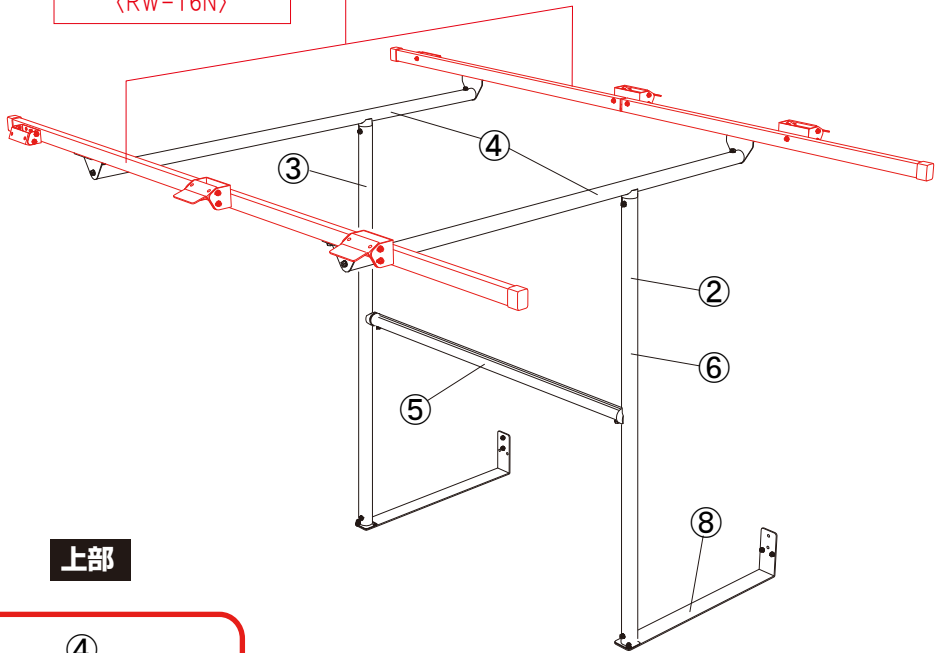

A

別売:マルチレール  
(RW-16N)

B

〈ラゲッジポール下部金具セット〉

C

上部

別売:マルチレール  
(RW-16N)

D

構成部品

RW-11N		
No.	名称	数量
①	レールスライド金具	4
②	Φ32 溝付アルミパイプ縦右	1
③	Φ32 溝付アルミパイプ縦左	1
④	Φ32 溝付アルミパイプ L1180	2
⑤	Φ32 溝付アルミパイプ L904	1
⑥	Φ32 ラバー L1133	2
⑦	Φ32 用 L 形ステー	4
⑧	ラゲッジポール下部金具	2
⑨	ラゲッジ下部金具	2
⑩	角根ボルト M6 UC	4
⑪	平座金 M6 UC	4
⑫	パネ座金 M6 UC	4
⑬	袋ナット M6 UC	4
⑭	ステップ金具 (ナット付)	4
⑮	六角ボルトセット M6	26