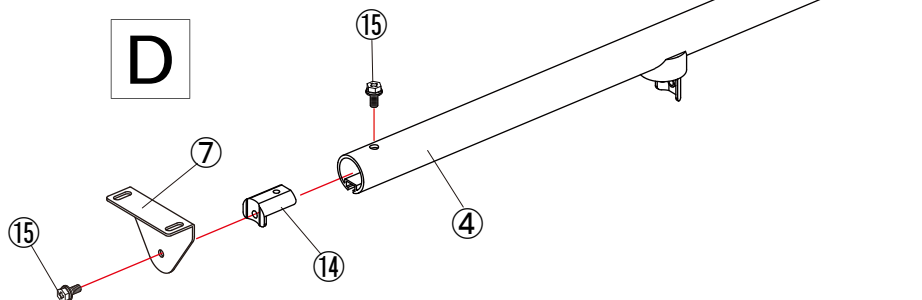

A

別売:マルチレール  
(RW-16N)

B

〈ラゲッジポール下部金具セット〉

C

上部

別売:マルチレール  
(RW-16N)

D

構成部品

RW-11N		
No.	名称	数量
①	レールスライド金具	4
②	Φ32 溝付アルミパイプ縦右	1
③	Φ32 溝付アルミパイプ縦左	1
④	Φ32 溝付アルミパイプ L1180	2
⑤	Φ32 溝付アルミパイプ L904	1
⑥	Φ32 ラバー L1133	2
⑦	Φ32 用 L 形ステー	4
⑧	ラゲッジポール下部金具	2
⑨	ラゲッジ下部金具	2
⑩	角根ボルト M6 UC	4
⑪	平座金 M6 UC	4
⑫	パネ座金 M6 UC	4
⑬	袋ナット M6 UC	4
⑭	ステップ金具 (ナット付)	4
⑮	六角ボルトセット M6	26