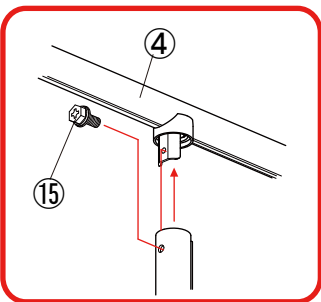

A

別売:マルチレール
(RW-16N)

B

〈ラゲッジポール下部金具セット〉

C

上部

別売:マルチレール
(RW-16N)

D

構成部品

RW-11N		
No.	名称	数量
①	レールスライド金具	4
②	Φ32 溝付アルミパイプ縦右	1
③	Φ32 溝付アルミパイプ縦左	1
④	Φ32 溝付アルミパイプ L1180	2
⑤	Φ32 溝付アルミパイプ L904	1
⑥	Φ32 ラバー L1133	2
⑦	Φ32 用 L 形ステー	4
⑧	ラゲッジポール下部金具	2
⑨	ラゲッジ下部金具	2
⑩	角根ボルト M6 UC	4
⑪	平座金 M6 UC	4
⑫	パネ座金 M6 UC	4
⑬	袋ナット M6 UC	4
⑭	ステップ金具 (ナット付)	4
⑮	六角ボルトセット M6	26