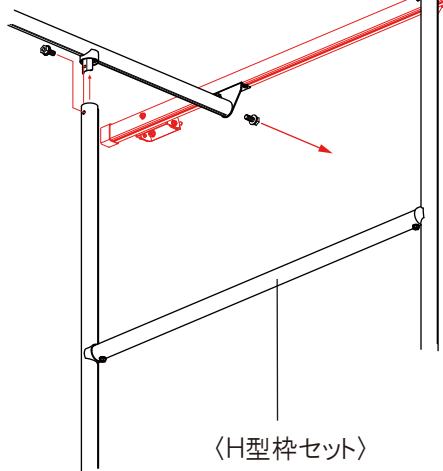

A

別売:マルチレール  
(RW-16N)

B

〈ラゲッジポール下部金具セット〉

C

上部

別売:マルチレール  
(RW-16N)

D

構成部品

RW-11N		
No.	名称	数量
①	レールスライド金具	4
②	Φ32 溝付アルミパイプ縦右	1
③	Φ32 溝付アルミパイプ縦左	1
④	Φ32 溝付アルミパイプ L1180	2
⑤	Φ32 溝付アルミパイプ L904	1
⑥	Φ32 ラバー L1133	2
⑦	Φ32 用 L 形ステー	4
⑧	ラゲッジポール下部金具	2
⑨	ラゲッジ下部金具	2
⑩	角根ボルト M6 UC	4
⑪	平座金 M6 UC	4
⑫	パネ座金 M6 UC	4
⑬	袋ナット M6 UC	4
⑭	ステップ金具 (ナット付)	4
⑮	六角ボルトセット M6	26