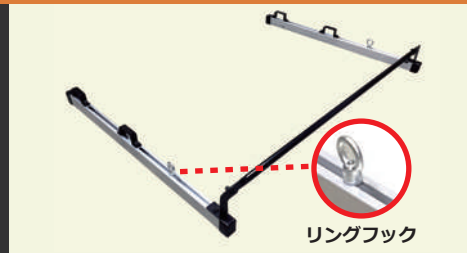

■ ラゲッジバー RW-12D

最大積載重量：20kg まで
(1本あたり 10kg)

取付けにはマルチレール (RW-16D) が必要となります。

ラゲッジバーを取付ける事で軽量の長尺資材などが収納できハンガーパイプとしても使用できます。

- バーには“保護ラバー”を標準装備！積載物をキズから守ります。
- バーの前後スパンは“940 mm”まで広がります
- バー部：Φ32 溝付きアルミ材 (アルマイト+クリヤー塗装)
- 固定部：スチール材 (ユニクロめっき)
- バー幅 (内寸)：1123 mm
- 品番：RW-12D
- 価格：¥15,600「税抜き」 <1セット 2本入り>

■ ハンガーバー RW-13D

最大積載重量：30kg まで
(1本あたり 15kg)

取付けにはマルチレール (RW-16D) が必要となります。

ハンガーバーを取付ける事で衣類を横向き 2列で掛けられます。クリーニング店や服飾関係のお仕事に役立ちます。

- バー部：Φ32 溝付きアルミ材 (アルマイト+クリヤー塗装)
- 固定部：スチール材 (ユニクロめっき)
- バー分割幅：281・561・281 mm (1123 mm)
- バー奥行き：600 mm
- 品番：RW-13D
- 価格：¥18,000「税抜き」

■ メッシュネット RW-14D

メッシュネットに市販のフックを利用する事で、小物や仕事道具を掛けられます。

- 左右2セット入り
- ネット部：スチール塗装
- 固定部：スチール材 (ユニクロめっき)
- ネット幅：450 mm
- ネット高さ：600 mm
- ネットピッチ 50 mm
- 品番：RW-14D
- 価格：¥16,800「税抜き」

■ ガードバー RW52 インナーキャリア(RW-10D)用 オプションパーツ 発売中！