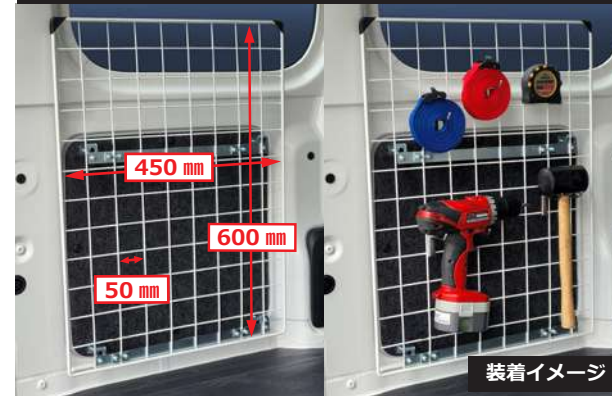

■ ラゲッジバー RW-12D

最大積載重量：20kg まで
(1本あたり 10kg)

取付けにはマルチレール (RW-16D) が必要となります。

ラゲッジバーを取付ける事で軽量の長尺資材などが収納できハンガーパイプとしても使用できます。

- バーには“保護ラバー”を標準装備！積載物をキズから守ります。
- バーの前後スパンは“940 mm”まで広がります
- バー部：Φ32 溝付きアルミ材 (アルマイト+クリヤー塗装)
- 固定部：スチール材 (ユニクロめっき)
- バー幅 (内寸)：1123 mm
- 品番：RW-12D
- 価格：¥15,600「税抜き」 <1セット 2本入り>

■ ハンガーバー RW-13D

最大積載重量：30kg まで
(1本あたり 15kg)

取付けにはマルチレール (RW-16D) が必要となります。

ハンガーバーを取付ける事で衣類を横向き 2列で掛けられます。クリーニング店や服飾関係のお仕事に役立ちます。

- バー部：Φ32 溝付きアルミ材 (アルマイト+クリヤー塗装)
- 固定部：スチール材 (ユニクロめっき)
- バー分割幅：281・561・281 mm (1123 mm)
- バー奥行き：600 mm
- 品番：RW-13D
- 価格：¥18,000「税抜き」

■ メッシュネット RW-14D

メッシュネットに市販のフックを利用する事で、小物や仕事道具を掛けられます。

- 左右2セット入り
- ネット部：スチール塗装
- 固定部：スチール材 (ユニクロめっき)
- ネット幅：450 mm
- ネット高さ：600 mm
- ネットピッチ 50 mm
- 品番：RW-14D
- 価格：¥16,800「税抜き」

■ ガードバー RW52 インナーキャリア(RW-10D)用 オプションパーツ 発売中！