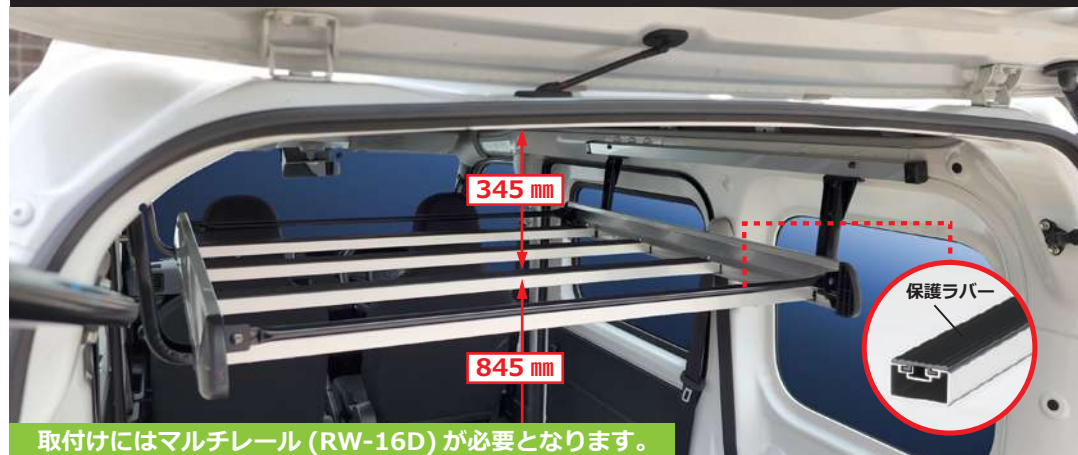

■ マルチレール RW-16D

最大耐荷重 : 30kg まで

室内用品を取付けるためのベースレール

マルチレールは車両荷室上部に装備されている「ユースフルナット」を利用しての取付けになります。
(穴あけ加工不要)

- マルチレールを左右に取付ける事で「インナーキャリア」「ラゲッジバー」「ハンガーバー」の取付けが可能となります

- ・レール部 : アルミ材 (アルマイト+クリアー塗装)
- ・固定部 : スチール材 (ユニクロめっき)
- ・レール長 : 1070 mm
- ・品番 : RW-16D
- ・価格 : ¥12,000 「税抜き」

■ インナーキャリア RW-10D

最大積載重量 : 15kg まで

取付けにはマルチレール (RW-16D) が必要となります。

インナーキャリアを取付ける事でラゲッジスペースを上下に分割することができ、脚立や長尺の建築資材などが収納できます。

- 荷台フレームには“保護ラバー”を標準装備! 積載物をキズから守ります
- “前後パイプ” (脱着可能) を標準装備! 積載物のズレによる移動をガードします

- ・キャリア本体部 : アルミ材 (アルマイト+クリアー塗装)
- ・脚部 : スチール材 (黒塗装)
- ・キャリア幅 (内寸) : 940 mm キャリア長 : 1030 mm
- ・品番 : RW-10D
- ・価格 : ¥33,600 「税抜き」