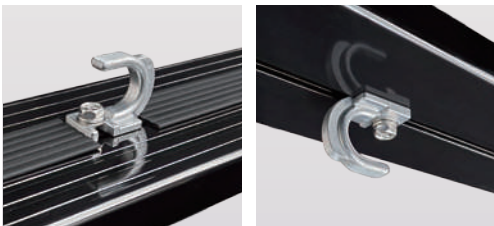

走行中に発生する耳障りな風切音を整流板によって軽減します。

ロープフック標準装備

本体キャリア荷受けフレームの上下面に設定してある溝を利用してフックを取付けることにより荷物の大きさに合わせて多彩なロープ掛けが可能となります。(ロープフックを上面に固定する際、保護ラバーを切断する必要があります。)

他社には無い山なり軽減機能!

ロッキープラスこだわりの「高さ調節機能付」だから
極限フラット にすることが可能!

取付けのボルトナットは「ステンレス」を使用しております

特長

- ジムニー・ジムニーシエラのルーフ幅にフィットした外寸 1,376mm を採用!
- 最大積載重量 / 運転特性を考慮して 60kg (キャリア含まず)
- 高さをわずか 53mm に抑えた新・ロータイプサイドフレーム採用!
ロータイプサイドフレームにより全高が低くなり積載が容易になります。
- 荷台フレームは「7本」採用し、「保護ラバー」を標準装備!
積載物を異音やキズから守り荷崩れを軽減します。
- 風切音軽減整流板付
- ロープフック標準装備: 4セット付
荷受けフレームの上下面に設定してある溝を利用してフックを取付けることにより多彩なロープ掛けが可能になります。

ジムニー・ジムニーシエラ 専用

6本脚
一体式タイプ

幅広 (100mm) 荷台フレームを7本採用!
積載物の保護と高い耐荷重性に優れています。

- 専用タイプ
 - 本体キャリア部: アルミ製 (アルマイト・ブラック+クリヤー塗装)
 - 脚部は強度剛性UPでスチール製 (カチオン+ブラック焼付塗装)
 - アウタークランプ部: (ステンレス無垢 SUS304+ ナイロンコーティング黒)

単位 = mm