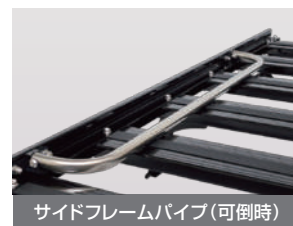

取付けのボルトナットは「ステンレス」を使用しております

特長

- ジムニー・ジムニーシエラのルーフ幅にフィットした外寸 1,376mm を採用!
- 最大積載重量 / 運転特性を考慮して 60kg (キャリア含まず)
- 高さをわずか 53mm に抑えた新・ロータイプサイドフレーム採用!
ロータイプサイドフレームにより全高が低くなり積載が容易になります。
- 荷台フレームは「7本」採用し、「保護ラバー」を標準装備!
積載物を異音やキズから守り荷崩れを軽減します。
- 風切音軽減整流板付
- ロープフック標準装備: 4セット付
荷受けフレームの上下面に設定してある溝を利用してフックを取付けることにより多彩なロープ掛けが可能になります。

ジムニー・ジムニーシエラ 専用

6本脚
一体式タイプ

幅広 (100mm) 荷台フレームを7本採用!
積載物の保護と高い耐荷重性に優れています。

- 専用タイプ
 - 本体キャリア部: アルミ製 (アルマイト・ブラック+クリヤー塗装)
 - 脚部は強度剛性UPでスチール製 (カチオン+ブラック焼付塗装)
 - アウタークランプ部: (ステンレス無垢 SUS304+ ナイロンコーティング黒)

単位 = mm

品番	キャンペーン 定価 (税抜)	長さ (外寸)	幅 (内寸)	高さ (外寸)	製品重量	適用車種
RS-10J	¥60,000	1500	1338	183	17.0kg	ジムニー (JB64W系) ジムニーシエラ (JB74W系)

RS オプションパーツ **可倒式サイドフレームパイプ** (1セット2本入) **荷崩れや落下防止をサポート!**

- 特長**
- 本体パイプは“ステンレス材(SUS304)”を使用のため、高い耐食性を兼ね備えております。
 - 使用時は手軽に手で引き起こすだけの簡単操作。
 - 使用しない時は折りたたむことによりサイドフレームとの一体感をスタイリッシュに演出。

*キャンペーン対象外商品

単位 = ㎡

品番	定価(税抜)	長さ	製品重量	適用品番
RS-01	¥10,800	791	1.1kg	RS-10J

※: 可倒サイドフレームパイプ「RS-01」にはロープ等を掛けないで下さい。
 ※: ステンレスは「もらいサビ」が発生するため、定期的にメンテナンスをお願いします。

RS オプションパーツ **FRフレーム** (1セット2本入) **荷物の落下防止のストッパーに役立ちます**