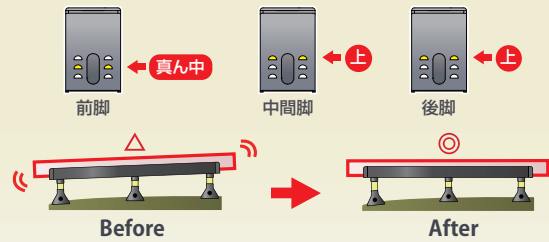

走行中に発生する耳障りな風切音を整流板によって軽減します。

ロープフック標準装備

本体キャリア荷受けフレームの上下面に設定してある溝を利用してフックを取付けることにより荷物の大きさに合わせて多彩なロープ掛けが可能となります。(ロープフックを上面に固定する際、保護ラバーを切断する必要があります。)

他社には無い山なり軽減機能!

ロッキープラスこだわりの「高さ調節機能付」だから
極限フラット にすることが可能!

取付けのボルトナットは「ステンレス」を使用しております

特長

- ジムニー・ジムニーシエラのルーフ幅にフィットした外寸 1,376mm を採用!
- 最大積載重量 / 運転特性を考慮して 60kg (キャリア含まず)
- 高さをわずか 53mm に抑えた新・ロータイプサイドフレーム採用!
ロータイプサイドフレームにより全高が低くなり積載が容易になります。
- 荷台フレームは「7本」採用し、「保護ラバー」を標準装備!
積載物を異音やキズから守り荷崩れを軽減します。
- 風切音軽減整流板付
- ロープフック標準装備: 4セット付
荷受けフレームの上下面に設定してある溝を利用してフックを取付けることにより多彩なロープ掛けが可能になります。