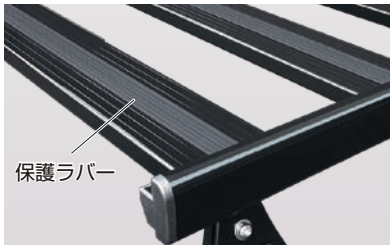

保護ラバー

保護ラバーを採用

積載物を保護し滑り止めの効果があります。また走行時の積載物によるガタつき音の軽減にも役立ちます。