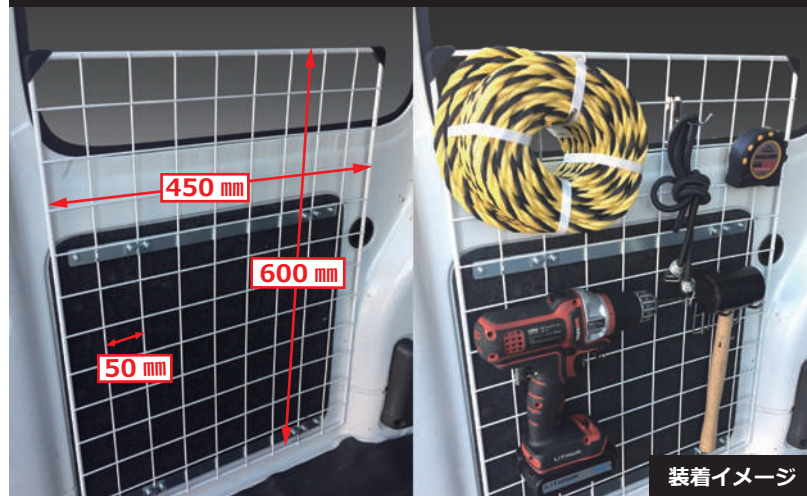

## ■ ラゲッジバー RW-12H

最大積載重量：20kg まで  
(1本あたり 10kg)

取付けにはマルチレール (RW-16H) が必要となります。

ラゲッジバーを取付ける事で軽量の長尺資材などが収納できハンガーパイプとしても使用できます。

- バーには“保護ラバー”を標準装備！積載物をキズから守ります。
- バーの前後スパンは“930 mm”まで広がります
- ・バー：Φ32 溝付きアルミ材 (アルマイト+クリアー塗装)
- ・バー幅 (内寸)：994 mm
- ・品番：RW-12H
- ・価格：¥15,600「税抜き」 <1セット 2本入り>

## ■ ハンガーバー RW-13H

最大積載重量：30kg まで  
(1本あたり 15kg)

取付けにはマルチレール (RW-16H) が必要となります。

ハンガーバーを取付ける事で衣類を横向き 2列で掛けられます。  
クリーニング店や服飾関係のお仕事に役立ちます。

- ・バー：Φ32 溝付きアルミ材 (アルマイト+クリアー塗装)
- ・バー分割幅：250・494・250 mm (994 mm)
- ・バー奥行き：600 mm
- ・品番：RW-13H
- ・価格：¥18,000「税抜き」

## ■ メッシュネット RW-14H

- 左右2セット入り
- ・ネット：スチール製
- ・ネット幅：450 mm
- ・ネット高さ：600 mm
- ・ネットピッチ 50 mm
- ・品番：RW-14H
- ・価格：¥16,800  
「税抜き」

メッシュネットに市販のフックを利用する事で、小物や仕事道具を掛けられます。