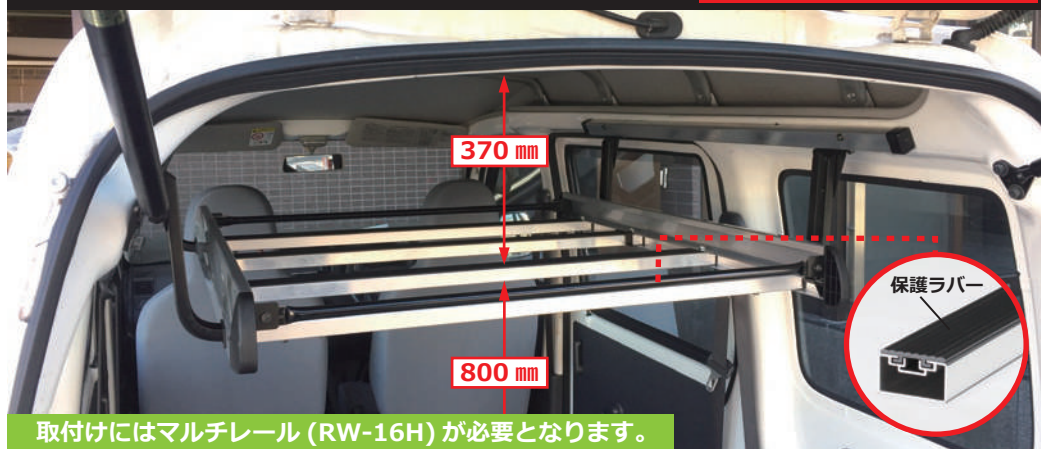

ハイルーフ専用(デッキバンを除く)

(注)・ハイゼットカーゴ【クルーズターボ・SAⅢ】【クルーズ・SAⅢ】は成形天井のため取付けできません。  
・ピクシスバン【クルーズターボ・SAⅢ】【クルーズ・SAⅢ】は成形天井のため取付けできません。  
・サンバーバン【VCターボ】【VC】は成形天井のため取付けできません。

※「成形天井」とは天井が内張りとなり、荷室上部に「ユースフルナット」が無い仕様です。

## ■ マルチレール RW-16H

最大耐荷重：30kg まで

室内用品を取付けるためのベースレール

マルチレールは車両荷室上部に装備されている「ユースフルナット」を利用しての取付けになります。(穴あけ加工不要)

- マルチレールを左右に取付ける事で「インナーキャリア」「ラゲッジバー」「ハンガーバー」の取付けが可能となります
- レール部：アルミ材(アルマイト+クリアー塗装)
- レール長：1060 mm
- 品番：RW-16H
- 価格：¥9,600「税抜き」

## ■ インナーキャリア RW-10H

最大積載重量：15kg まで

取付けにはマルチレール(RW-16H)が必要となります。

インナーキャリアを取付ける事でラゲッジスペースを上下に分割することができ、脚立や長尺の建築資材などが収納できます。

- 荷台フレームには“保護ラバー”を標準装備! 積載物をキズから守ります
- “前後パイプ”(脱着可能)を標準装備! 積載物のズレによる移動をガードします
- キャリア枠：アルミ材(アルマイト+クリアー塗装)
- キャリア脚部：スチール塗装(黒)
- キャリア幅(内寸)：820 mm キャリア長：1030 mm
- 品番：RW-10H
- 価格：¥33,600「税抜き」

## ■ ラゲッジバー RW-12H

最大積載重量：20kg まで  
(1本あたり 10kg)

取付けにはマルチレール (RW-16H) が必要となります。

ラゲッジバーを取付ける事で軽量の長尺資材などが収納できハンガーパイプとしても使用できます。

- バーには“保護ラバー”を標準装備！積載物をキズから守ります。
- バーの前後スパンは“930 mm”まで広がります
- ・バー：Φ32 溝付きアルミ材 (アルマイト+クリアー塗装)
- ・バー幅 (内寸)：994 mm
- ・品番：RW-12H
- ・価格：¥15,600「税抜き」 <1セット 2本入り>