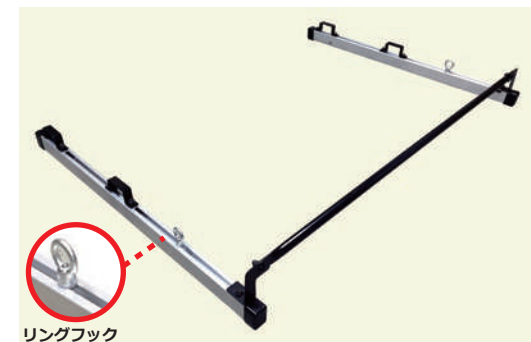

インナーキャリア(RW-10H)用 オプションパーツ RW-51

インナーキャリア (RW-10H) の枠外の積載物 (脚立や長尺物) を急ブレーキによるズレからガードします。

- ●リングフック付き (2ヶ)
- ●前後に取付可能 (2セット購入の場合)
- ・レール部：アルミ材 (アルマイト+クリアー塗装)
- ・ガードバー：スチール塗装 (黒)
- ・品番：RW-51
- ・価格：¥14,400「税抜き」

Rocky+ ロッキープラス株式会社

〒463-0025 名古屋守山区元郷2-107 TEL(052)778-7876 FAX(052)778-7718

HP <https://www.rocky.ne.jp>

E-mail rocky@rocky.ne.jp